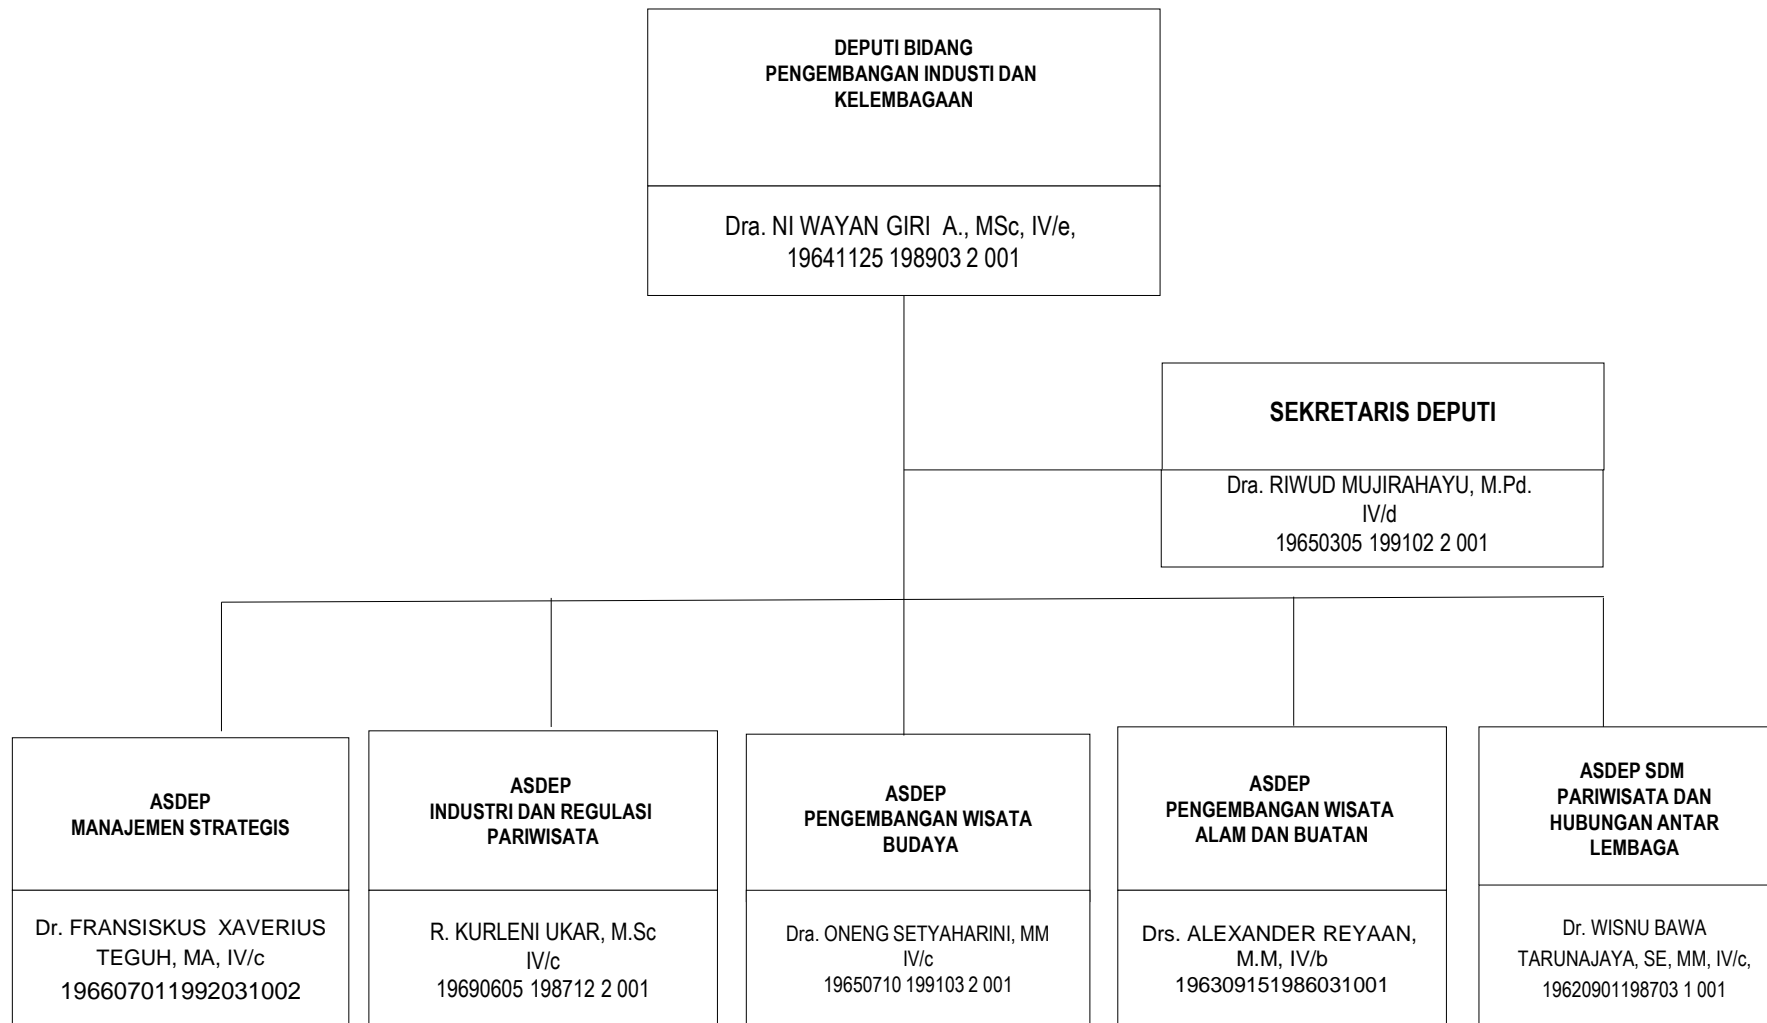

# SEKRETARIAT KEMENTERIAN

STRUKTUR ORGANISASI KEMENTERIAN PARIWISATA

**DEPUTI BIDANG PENGEMBANGAN  
INDUSTRI DAN KELEMBAGAAN**

# DEPUTI BIDANG PENGEMBANGAN DESTINASI PARIWISATA

**DEPUTI BIDANG PENGEMBANGAN  
PEMASARAN I  
(INDONESIA, ASEAN, AUSTRALIA,  
OCEANIA)**

**DEPUTI BIDANG PENGEMBANGAN  
PEMASARAN II  
(GREAT CHINA, ASIA PASIFIK, ASIA SELATAN,  
ASTENG, TIMTENG, AFRIKA DAN EROPA)**

# STRUKTUR ORGANISASI BADAN PELAKSANA OTORITA DANAU TOBA

**STRUKTUR ORGANISASI  
BADAN PELAKSANA OTORITA BOROBUDUR  
KEMENTERIAN PARIWISATA**

# STRUKTUR ORGANISASI BADAN PELAKSANA OTORITA LABUAN BAJO