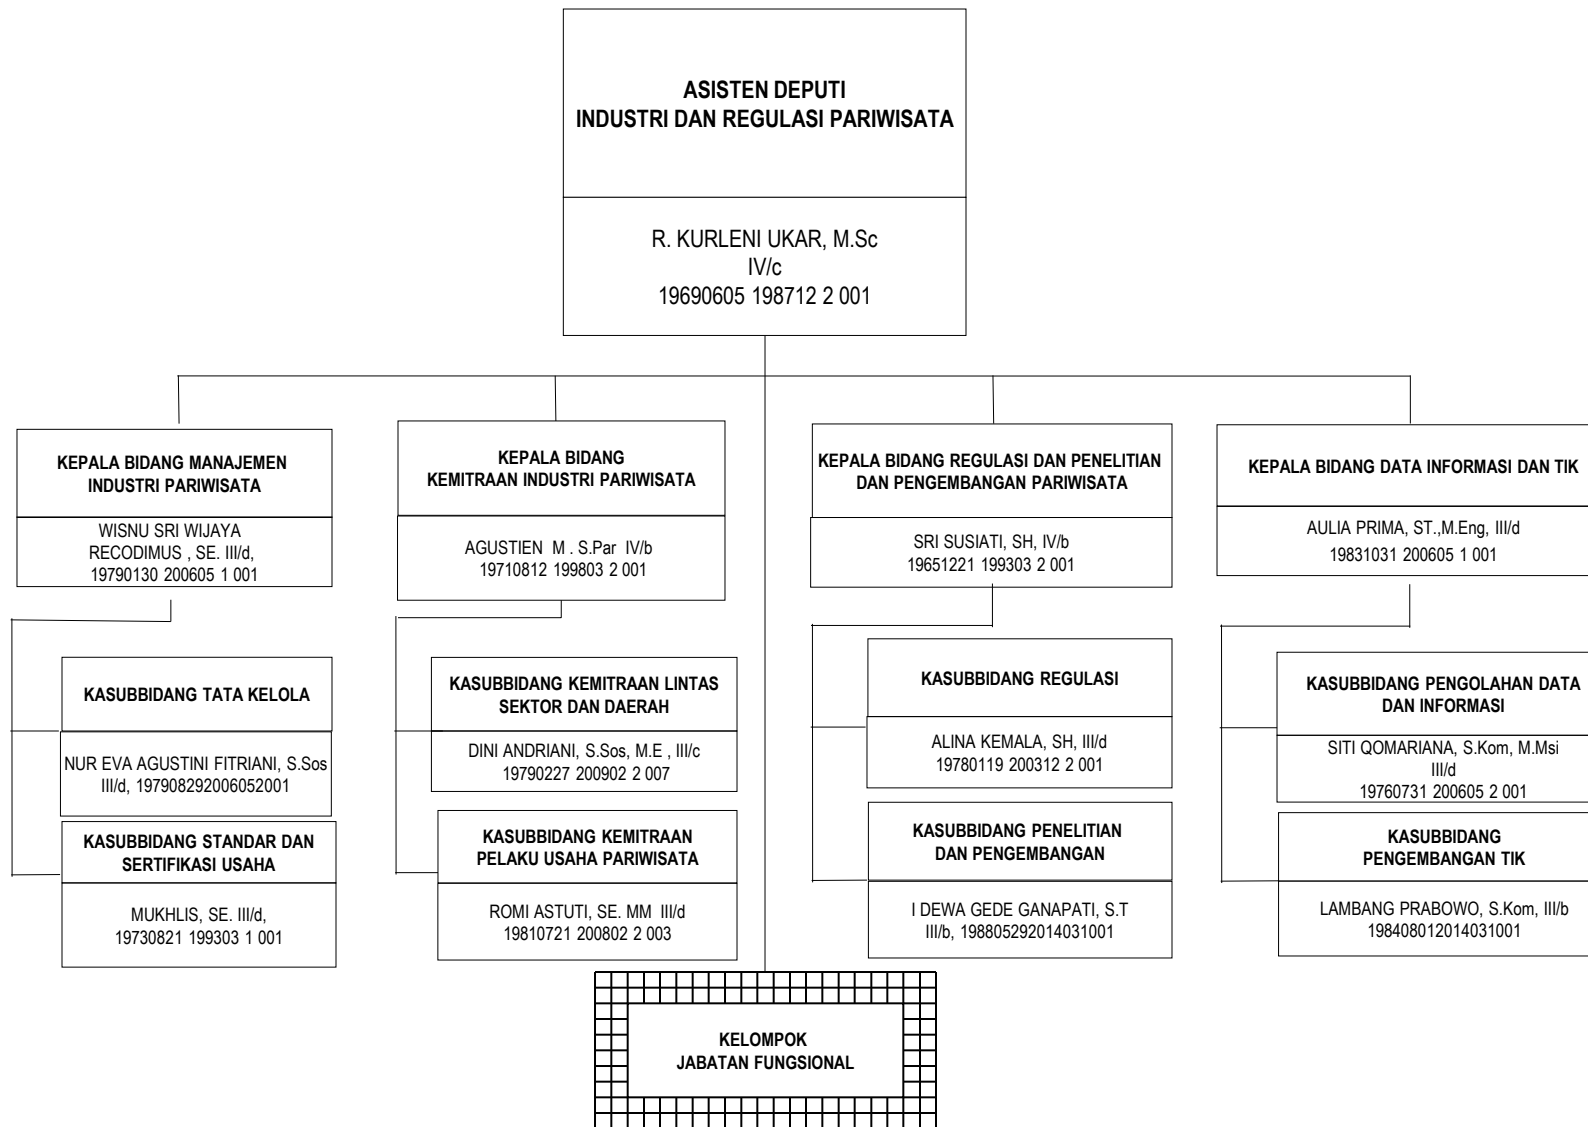

# SEKRETARIAT KEMENTERIAN

STRUKTUR ORGANISASI KEMENTERIAN PARIWISATA

**DEPUTI BIDANG PENGEMBANGAN  
INDUSTRI DAN KELEMBAGAAN**

# DEPUTI BIDANG PENGEMBANGAN DESTINASI PARIWISATA

**DEPUTI BIDANG PENGEMBANGAN  
PEMASARAN I  
(INDONESIA, ASEAN, AUSTRALIA,  
OCEANIA)**

**DEPUTI BIDANG PENGEMBANGAN  
PEMASARAN II  
(GREAT CHINA, ASIA PASIFIK, ASIA SELATAN,  
ASTENG, TIMTENG, AFRIKA DAN EROPA)**

# STRUKTUR ORGANISASI BADAN PELAKSANA OTORITA DANAU TOBA

**STRUKTUR ORGANISASI  
BADAN PELAKSANA OTORITA BOROBUDUR  
KEMENTERIAN PARIWISATA**

# STRUKTUR ORGANISASI BADAN PELAKSANA OTORITA LABUAN BAJO