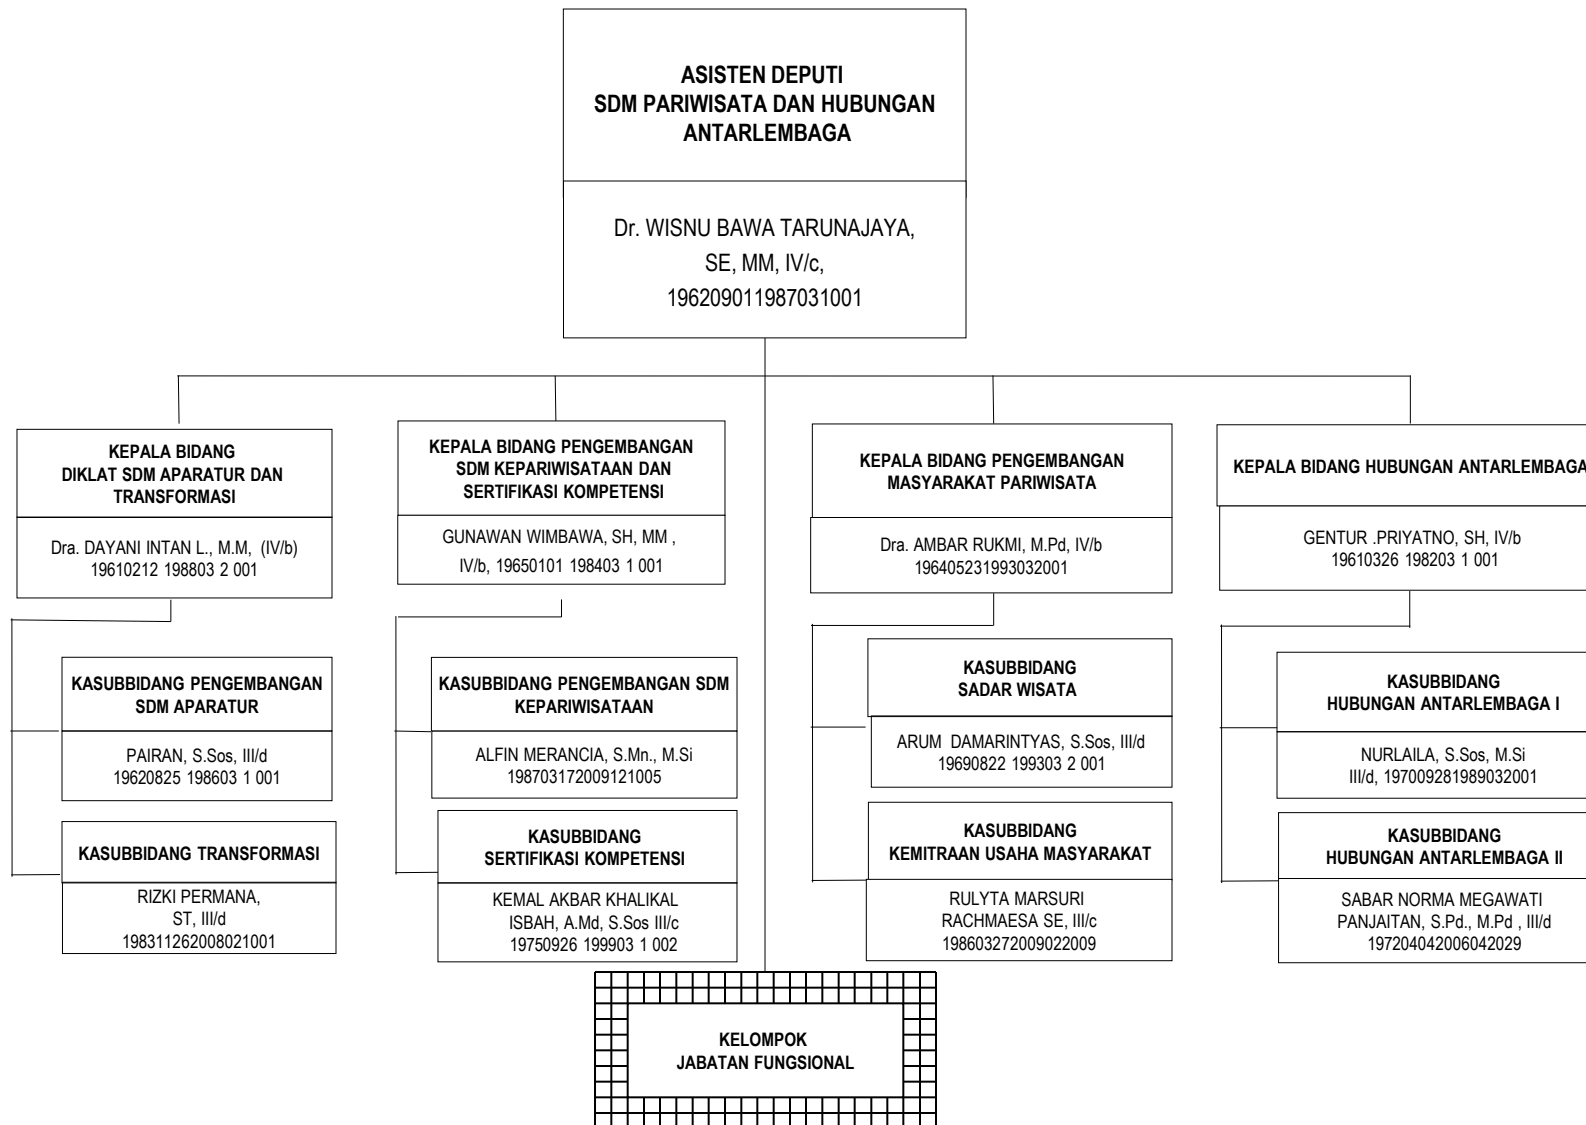

# SEKRETARIAT KEMENTERIAN

STRUKTUR ORGANISASI KEMENTERIAN PARIWISATA

**DEPUTI BIDANG PENGEMBANGAN  
INDUSTRI DAN KELEMBAGAAN**

# DEPUTI BIDANG PENGEMBANGAN DESTINASI PARIWISATA

**DEPUTI BIDANG PENGEMBANGAN  
PEMASARAN I  
(INDONESIA, ASEAN, AUSTRALIA,  
OCEANIA)**

**DEPUTI BIDANG PENGEMBANGAN  
PEMASARAN II  
(GREAT CHINA, ASIA PASIFIK, ASIA SELATAN,  
ASTENG, TIMTENG, AFRIKA DAN EROPA)**

# STRUKTUR ORGANISASI BADAN PELAKSANA OTORITA DANAU TOBA

**STRUKTUR ORGANISASI  
BADAN PELAKSANA OTORITA BOROBUDUR  
KEMENTERIAN PARIWISATA**

# STRUKTUR ORGANISASI BADAN PELAKSANA OTORITA LABUAN BAJO