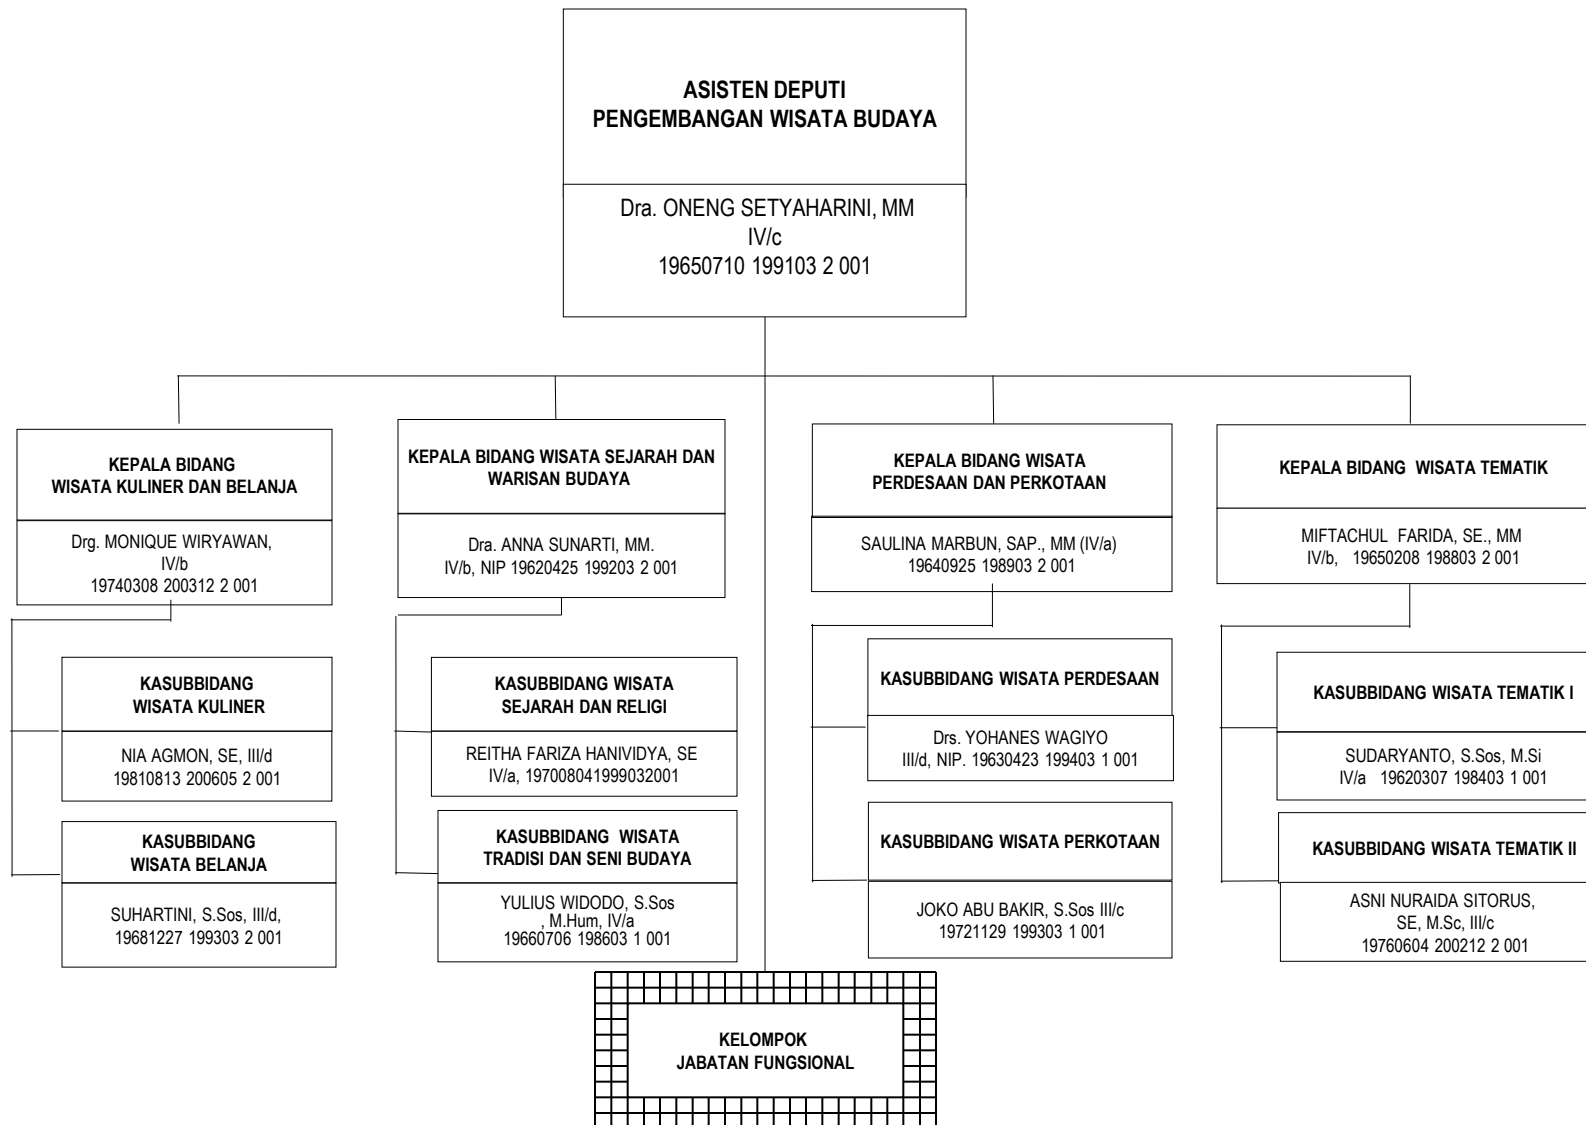

# SEKRETARIAT KEMENTERIAN

STRUKTUR ORGANISASI KEMENTERIAN PARIWISATA

**DEPUTI BIDANG PENGEMBANGAN  
INDUSTRI DAN KELEMBAGAAN**

# DEPUTI BIDANG PENGEMBANGAN DESTINASI PARIWISATA

**DEPUTI BIDANG PENGEMBANGAN  
PEMASARAN I  
(INDONESIA, ASEAN, AUSTRALIA,  
OCEANIA)**

**DEPUTI BIDANG PENGEMBANGAN  
PEMASARAN II  
(GREAT CHINA, ASIA PASIFIK, ASIA SELATAN,  
ASTENG, TIMTENG, AFRIKA DAN EROPA)**

# STRUKTUR ORGANISASI BADAN PELAKSANA OTORITA DANAU TOBA

**STRUKTUR ORGANISASI  
BADAN PELAKSANA OTORITA BOROBUDUR  
KEMENTERIAN PARIWISATA**

# STRUKTUR ORGANISASI BADAN PELAKSANA OTORITA LABUAN BAJO