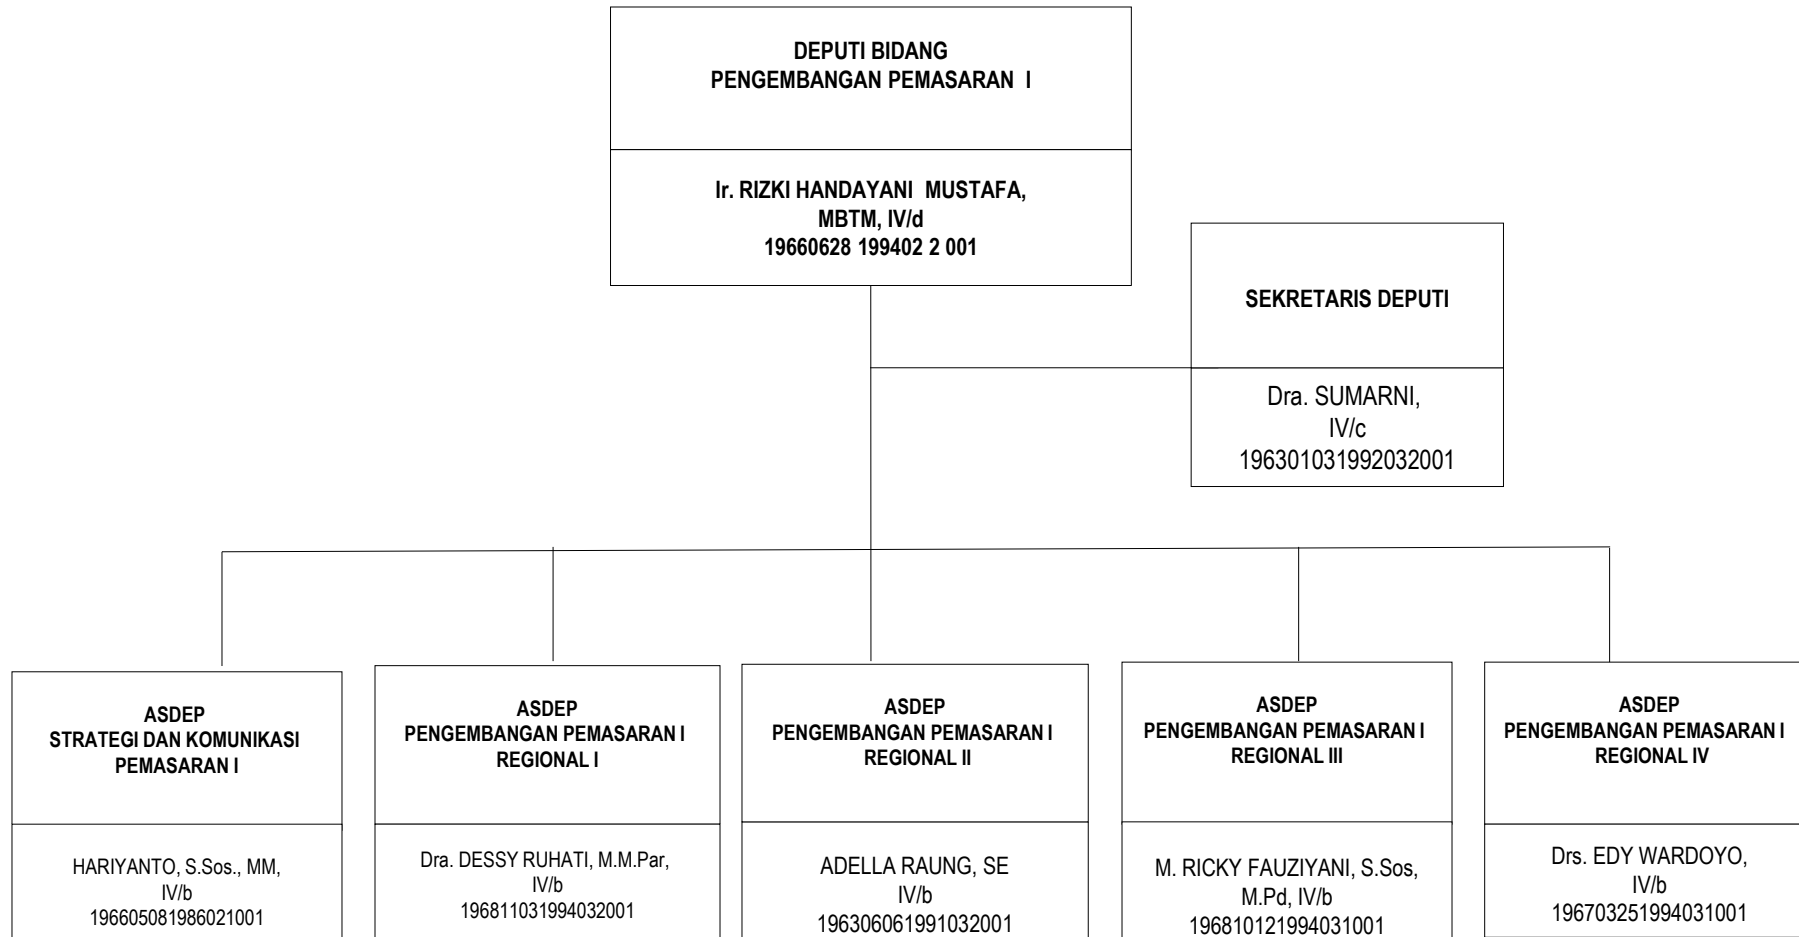

# SEKRETARIAT KEMENTERIAN

STRUKTUR ORGANISASI KEMENTERIAN PARIWISATA

**DEPUTI BIDANG PENGEMBANGAN  
INDUSTRI DAN KELEMBAGAAN**

# DEPUTI BIDANG PENGEMBANGAN DESTINASI PARIWISATA

**DEPUTI BIDANG PENGEMBANGAN  
PEMASARAN I  
(INDONESIA, ASEAN, AUSTRALIA,  
OCEANIA)**

**DEPUTI BIDANG PENGEMBANGAN  
PEMASARAN II  
(GREAT CHINA, ASIA PASIFIK, ASIA SELATAN,  
ASTENG, TIMTENG, AFRIKA DAN EROPA)**

# STRUKTUR ORGANISASI BADAN PELAKSANA OTORITA DANAU TOBA

**STRUKTUR ORGANISASI  
BADAN PELAKSANA OTORITA BOROBUDUR  
KEMENTERIAN PARIWISATA**

# STRUKTUR ORGANISASI BADAN PELAKSANA OTORITA BOROBUDUR