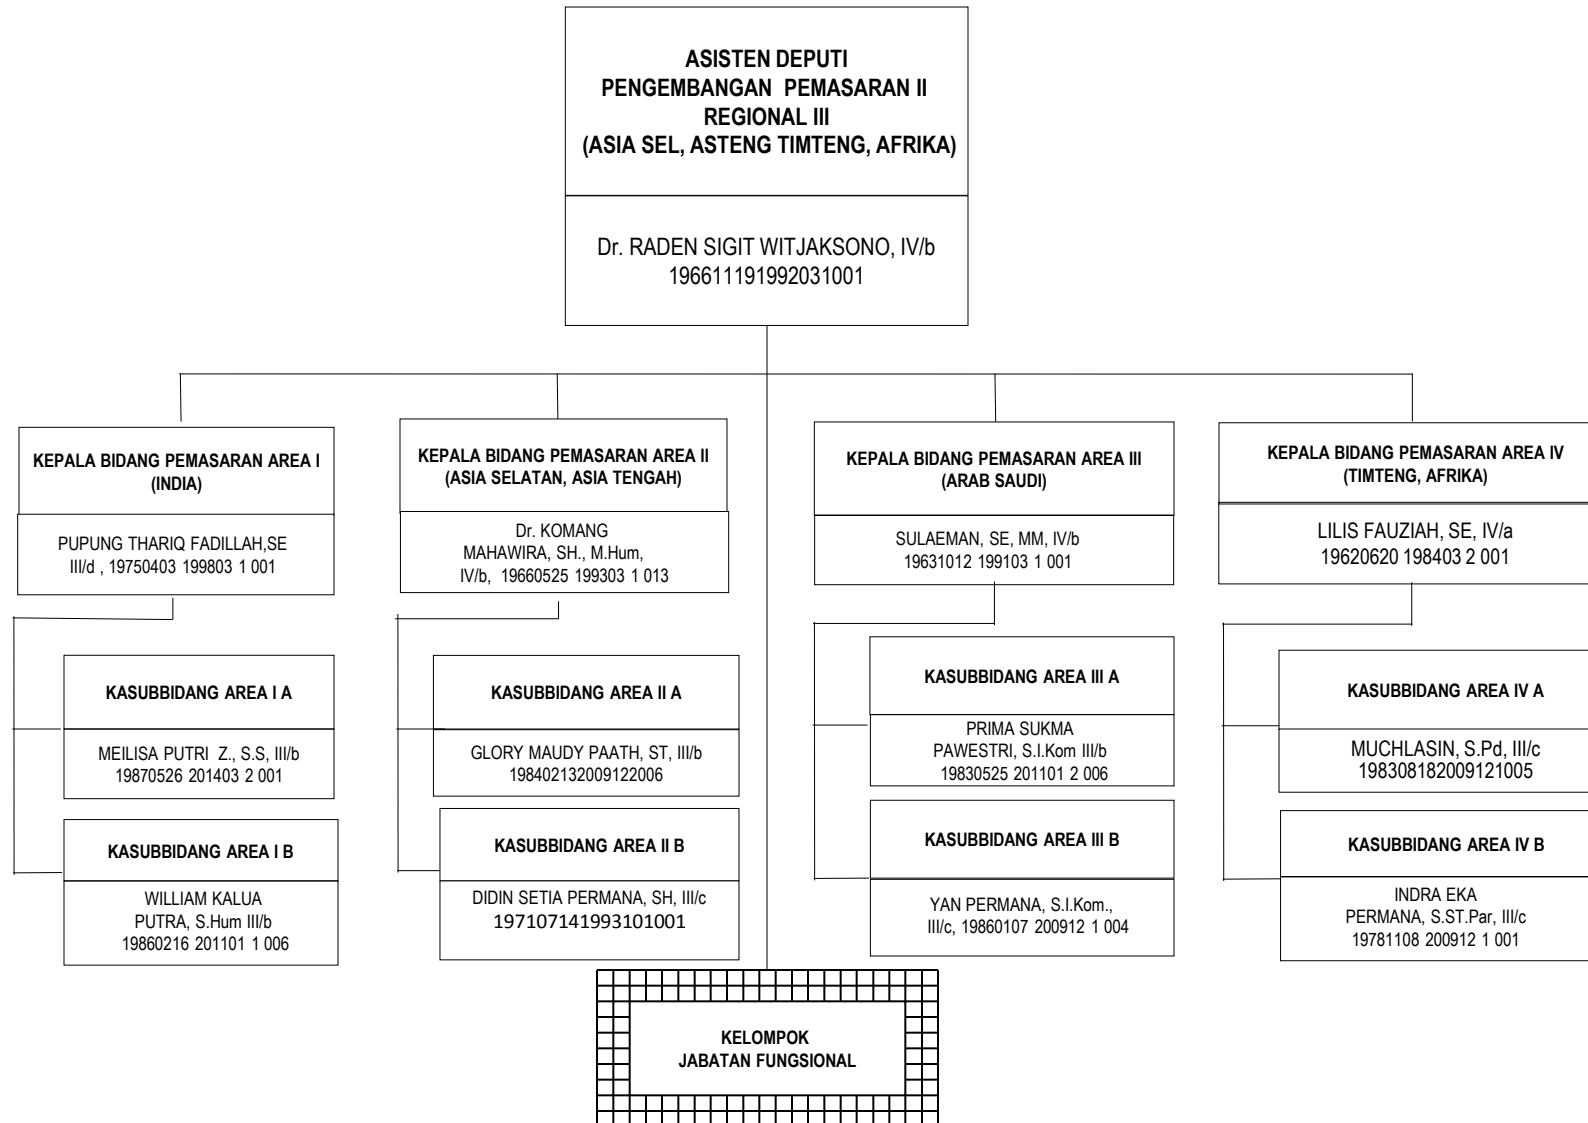

# SEKRETARIAT KEMENTERIAN

STRUKTUR ORGANISASI KEMENTERIAN PARIWISATA

**DEPUTI BIDANG PENGEMBANGAN  
INDUSTRI DAN KELEMBAGAAN**

# DEPUTI BIDANG PENGEMBANGAN DESTINASI PARIWISATA

**DEPUTI BIDANG PENGEMBANGAN  
PEMASARAN I  
(INDONESIA, ASEAN, AUSTRALIA,  
OCEANIA)**

**DEPUTI BIDANG PENGEMBANGAN  
PEMASARAN II  
(GREAT CHINA, ASIA PASIFIK, ASIA SELATAN,  
ASTENG, TIMTENG, AFRIKA DAN EROPA)**

# STRUKTUR ORGANISASI BADAN PELAKSANA OTORITA DANAU TOBA

**STRUKTUR ORGANISASI  
BADAN PELAKSANA OTORITA BOROBUDUR  
KEMENTERIAN PARIWISATA**

# STRUKTUR ORGANISASI BADAN PELAKSANA OTORITA LABUAN BAJO