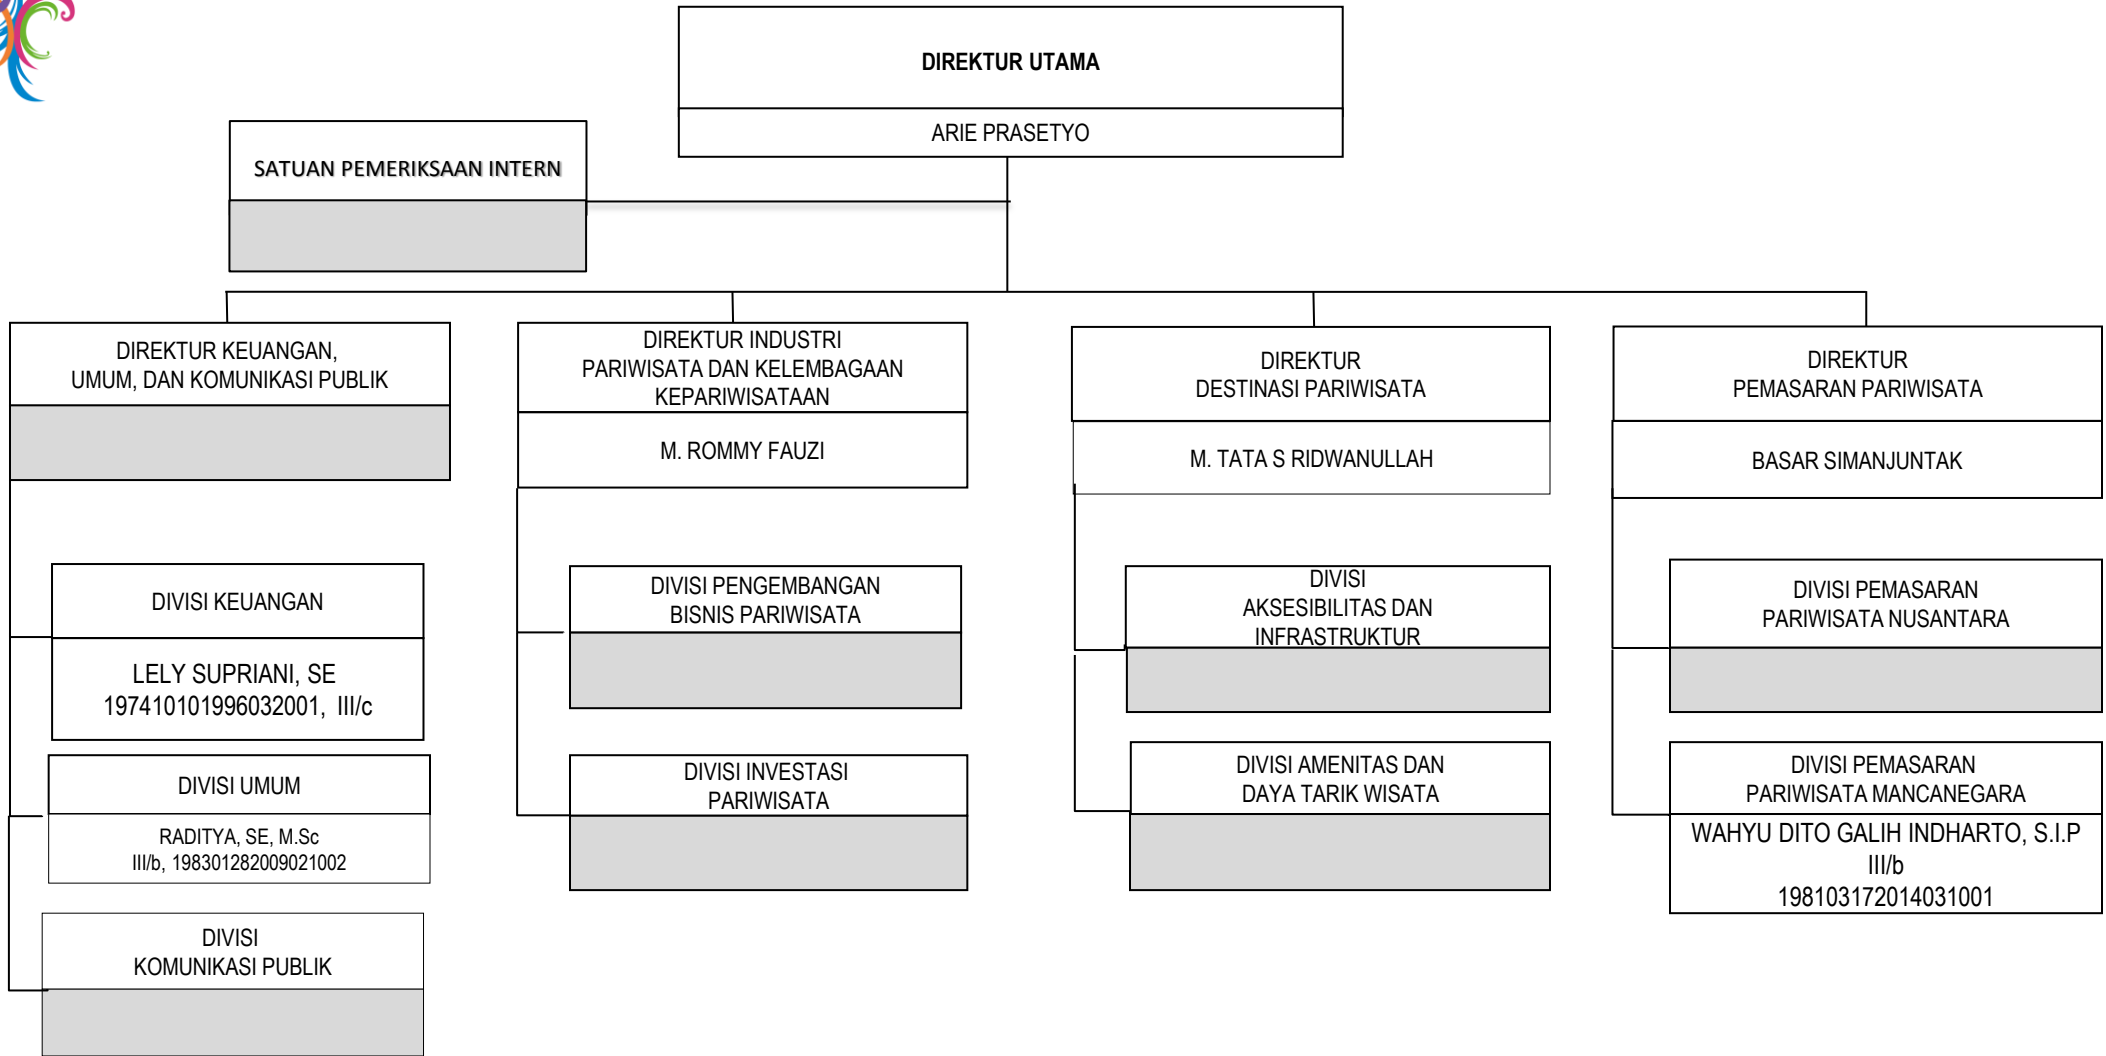

# STRUKTUR ORGANISASI POLITEKNIK PARIWISATA LOMBOK

## STRUKTUR ORGANISASI POLITEKNIK PARIWISATA PALEMBANG

**STRUKTUR ORGANISASI  
BADAN PELAKSANA OTORITA DANAU TOBA  
KEMENTERIAN PARIWISATA**

# STRUKTUR ORGANISASI BADAN PELAKSANA OTORITA DANAU TOBA

**STRUKTUR ORGANISASI  
BADAN PELAKSANA OTORITA BOROBUDUR  
KEMENTERIAN PARIWISATA**