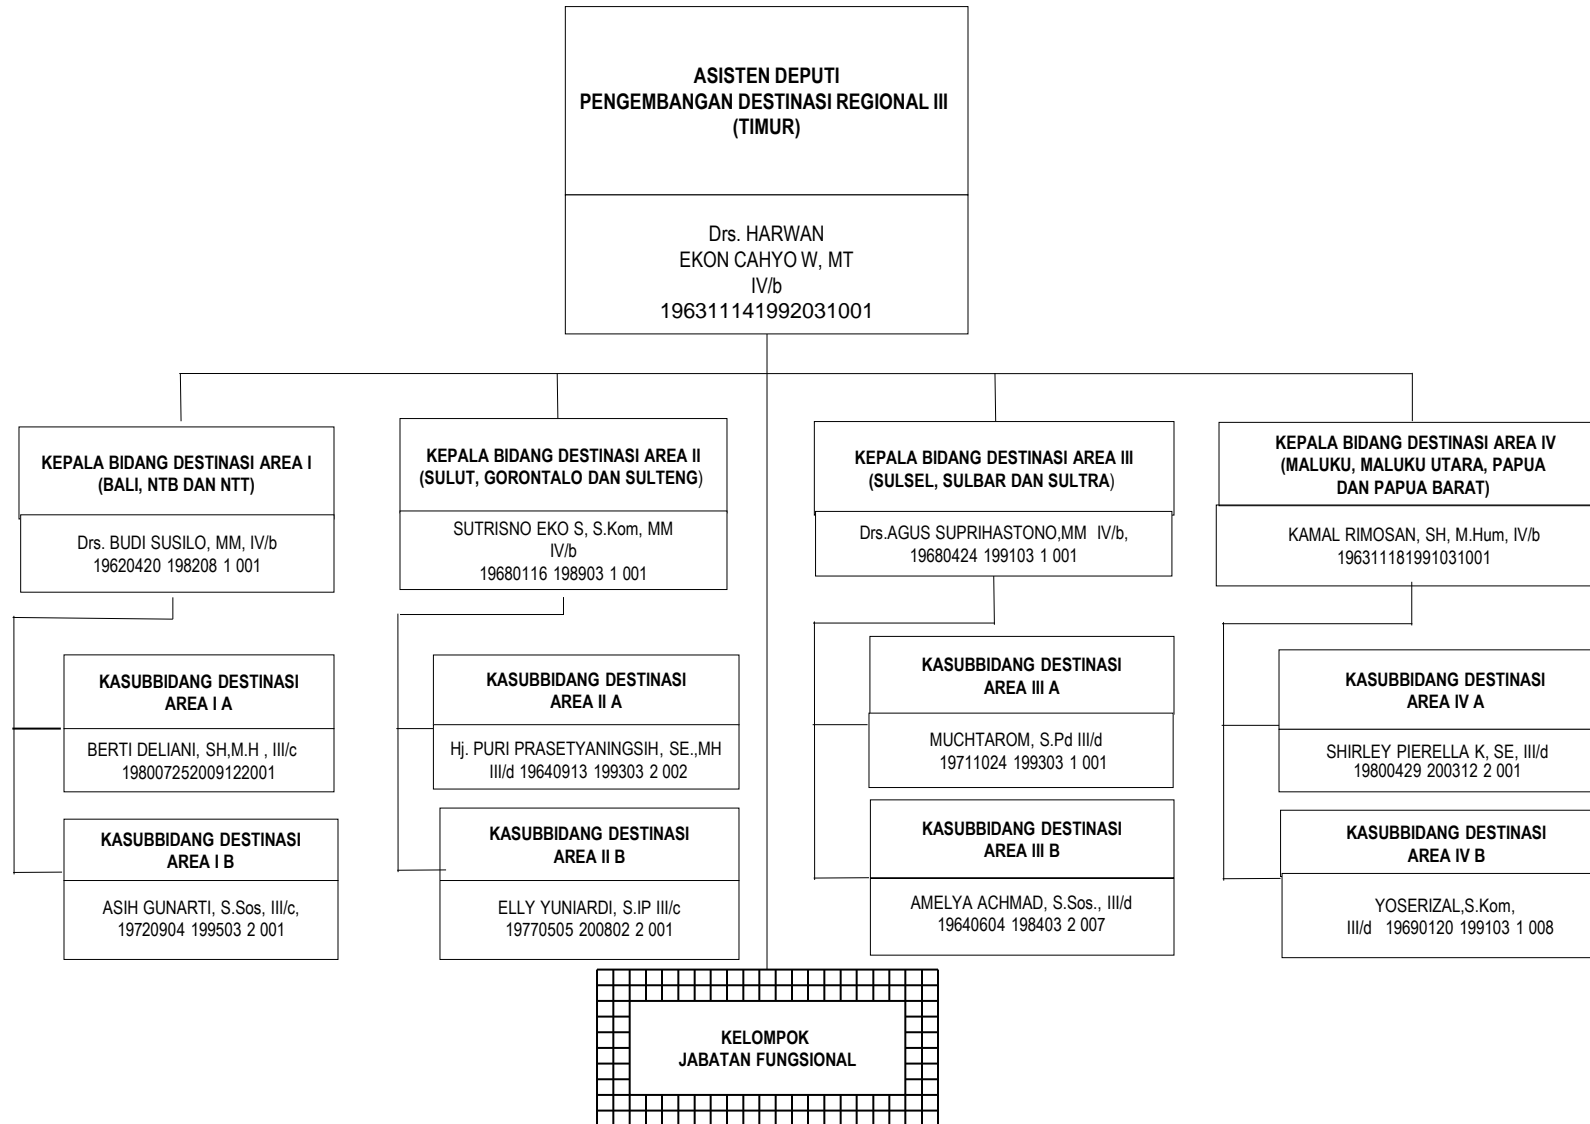

# SEKRETARIAT KEMENTERIAN

STRUKTUR ORGANISASI KEMENTERIAN PARIWISATA

**DEPUTI BIDANG PENGEMBANGAN  
INDUSTRI DAN KELEMBAGAAN**

# DEPUTI BIDANG PENGEMBANGAN DESTINASI PARIWISATA

**DEPUTI BIDANG PENGEMBANGAN  
PEMASARAN I  
(INDONESIA, ASEAN, AUSTRALIA,  
OCEANIA)**

**DEPUTI BIDANG PENGEMBANGAN  
PEMASARAN II  
(GREAT CHINA, ASIA PASIFIK, ASIA SELATAN,  
ASTENG, TIMTENG, AFRIKA DAN EROPA)**

# STRUKTUR ORGANISASI BADAN PELAKSANA OTORITA DANAU TOBA

**STRUKTUR ORGANISASI  
BADAN PELAKSANA OTORITA BOROBUDUR  
KEMENTERIAN PARIWISATA**

# STRUKTUR ORGANISASI BADAN PELAKSANA OTORITA LABUAN BAJO