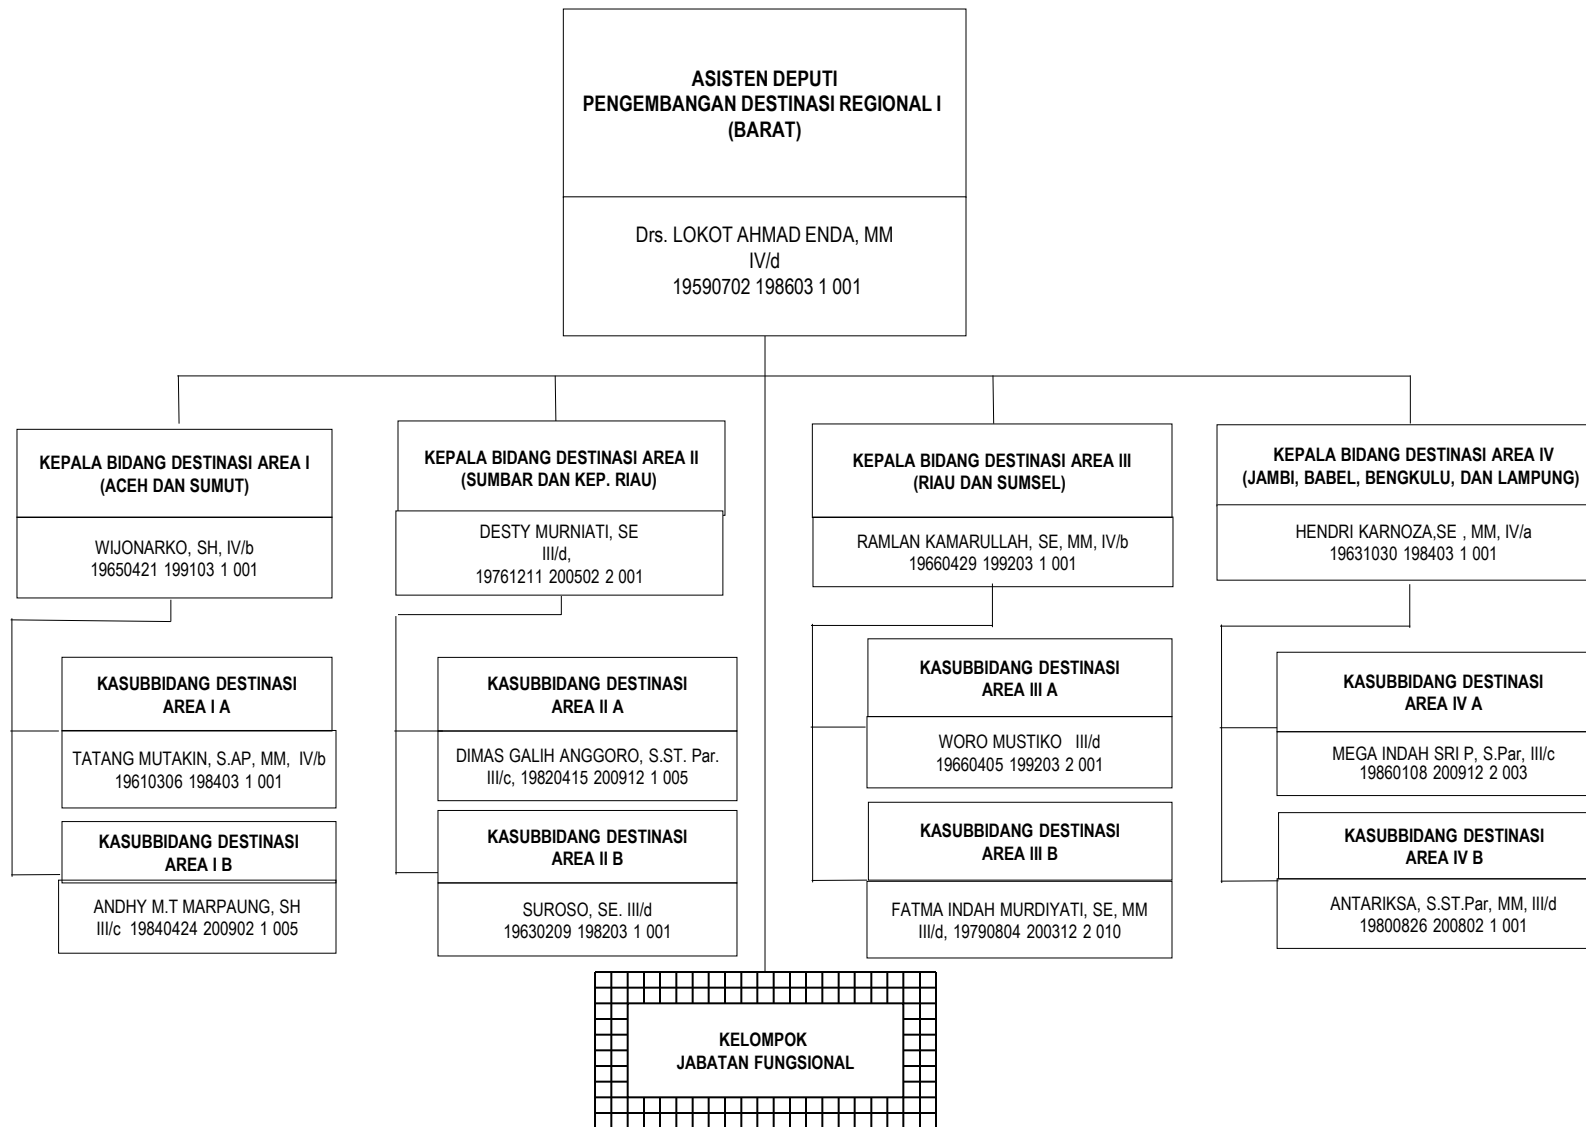

# SEKRETARIAT KEMENTERIAN

STRUKTUR ORGANISASI KEMENTERIAN PARIWISATA

**DEPUTI BIDANG PENGEMBANGAN  
INDUSTRI DAN KELEMBAGAAN**

# DEPUTI BIDANG PENGEMBANGAN DESTINASI PARIWISATA

**DEPUTI BIDANG PENGEMBANGAN  
PEMASARAN I  
(INDONESIA, ASEAN, AUSTRALIA,  
OCEANIA)**

**DEPUTI BIDANG PENGEMBANGAN  
PEMASARAN II  
(GREAT CHINA, ASIA PASIFIK, ASIA SELATAN,  
ASTENG, TIMTENG, AFRIKA DAN EROPA)**

# STRUKTUR ORGANISASI BADAN PELAKSANA OTORITA DANAU TOBA

**STRUKTUR ORGANISASI  
BADAN PELAKSANA OTORITA BOROBUDUR  
KEMENTERIAN PARIWISATA**

# STRUKTUR ORGANISASI BADAN PELAKSANA OTORITA LABUAN BAJO