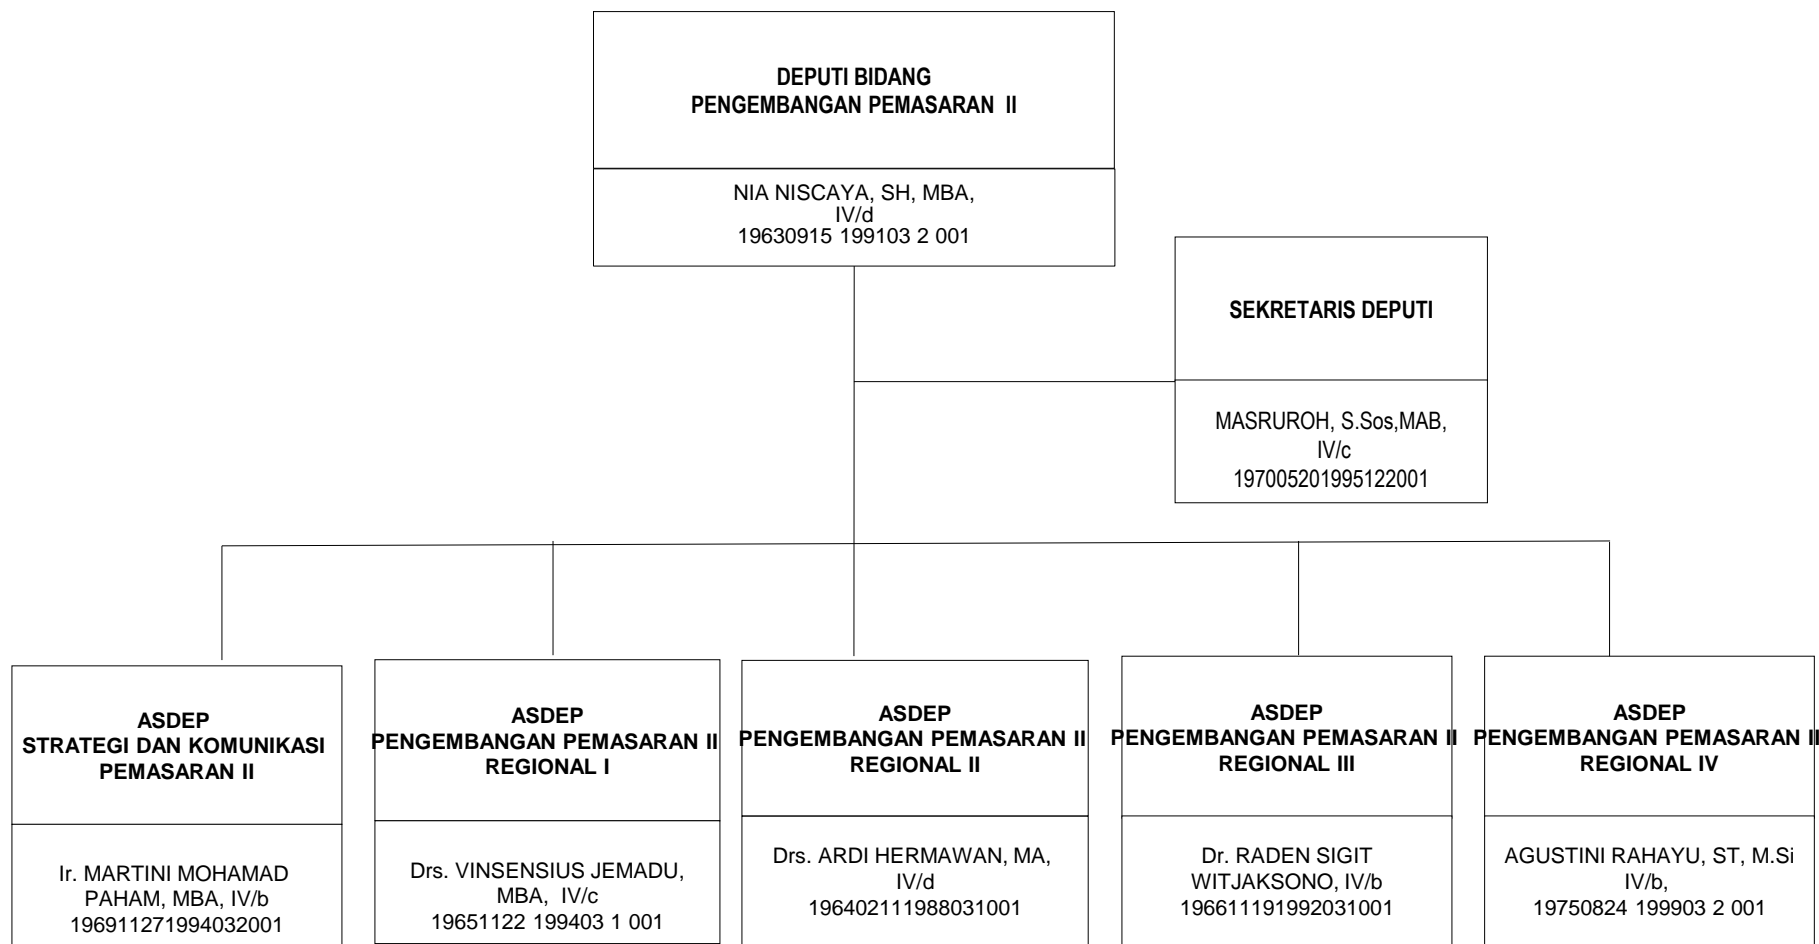

# SEKRETARIAT KEMENTERIAN

STRUKTUR ORGANISASI KEMENTERIAN PARIWISATA

**DEPUTI BIDANG PENGEMBANGAN  
INDUSTRI DAN KELEMBAGAAN**

# DEPUTI BIDANG PENGEMBANGAN DESTINASI PARIWISATA

**DEPUTI BIDANG PENGEMBANGAN  
PEMASARAN I  
(INDONESIA, ASEAN, AUSTRALIA,  
OCEANIA)**

**DEPUTI BIDANG PENGEMBANGAN  
PEMASARAN II  
(GREAT CHINA, ASIA PASIFIK, ASIA SELATAN,  
ASTENG, TIMTENG, AFRIKA DAN EROPA)**

# STRUKTUR ORGANISASI BADAN PELAKSANA OTORITA DANAU TOBA

**STRUKTUR ORGANISASI  
BADAN PELAKSANA OTORITA BOROBUDUR  
KEMENTERIAN PARIWISATA**

# STRUKTUR ORGANISASI BADAN PELAKSANA OTORITA LABUAN BAJO