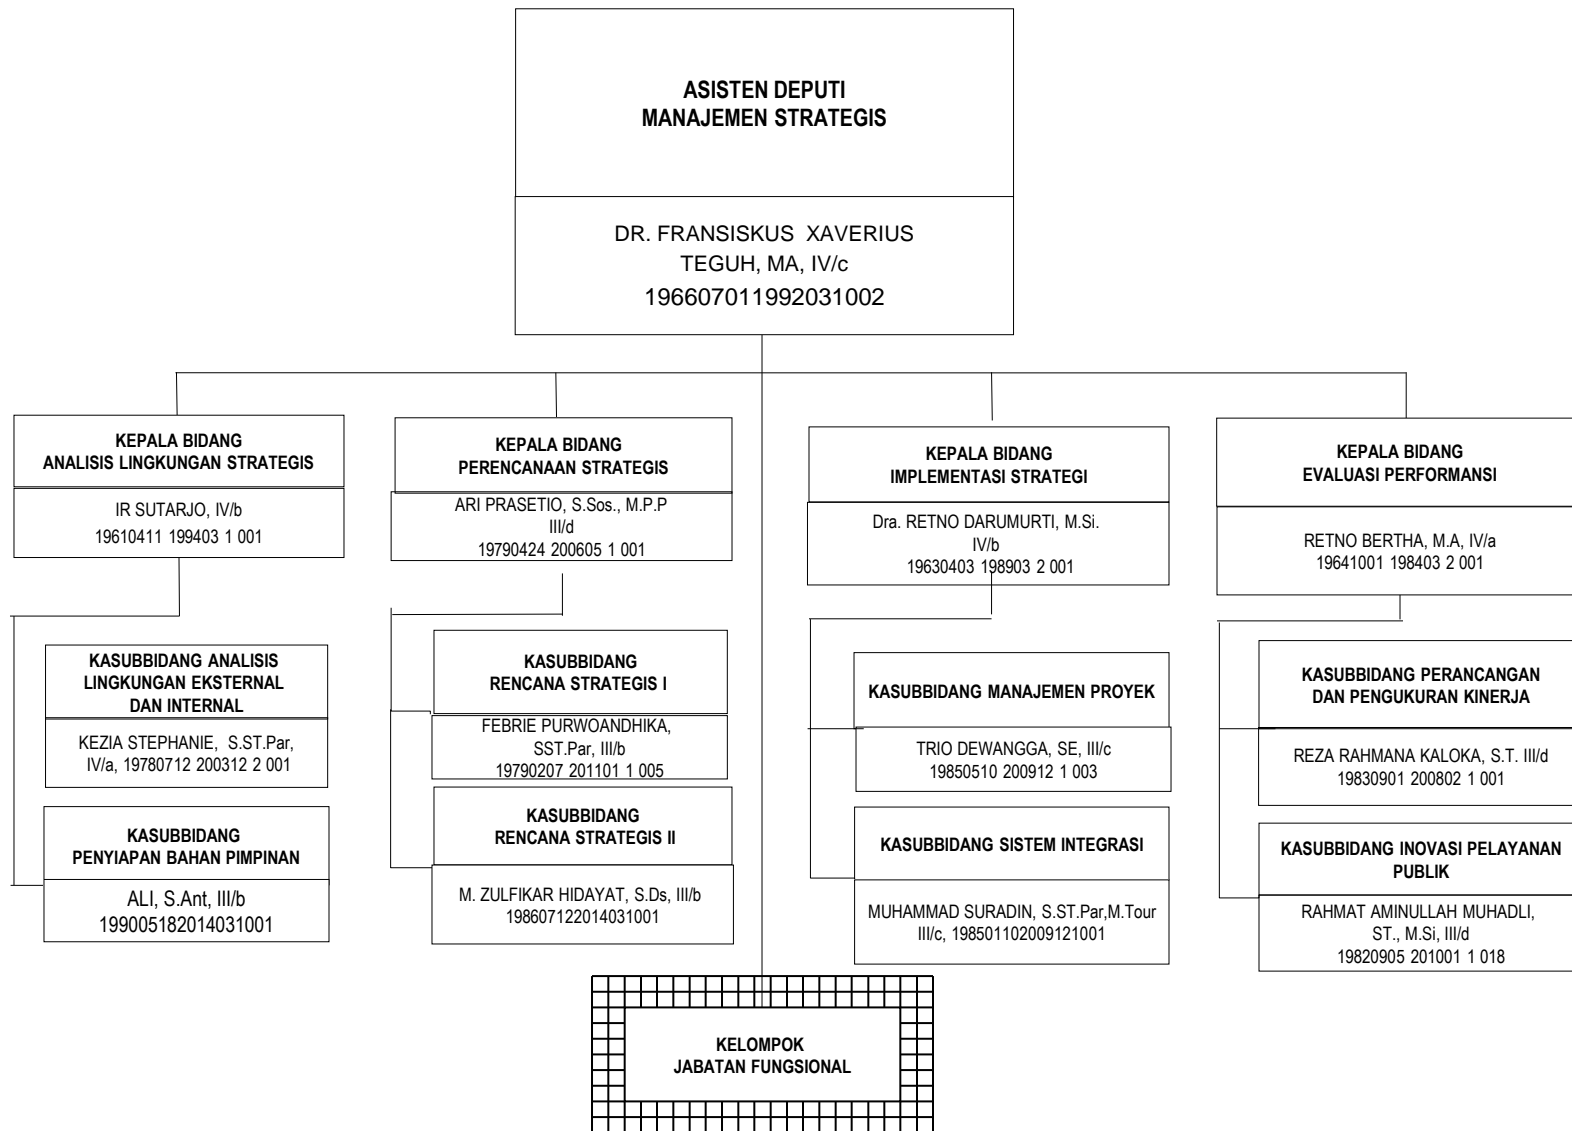

# SEKRETARIAT KEMENTERIAN

STRUKTUR ORGANISASI KEMENTERIAN PARIWISATA

**DEPUTI BIDANG PENGEMBANGAN  
INDUSTRI DAN KELEMBAGAAN**

# DEPUTI BIDANG PENGEMBANGAN DESTINASI PARIWISATA

**DEPUTI BIDANG PENGEMBANGAN  
PEMASARAN I  
(INDONESIA, ASEAN, AUSTRALIA,  
OCEANIA)**

**DEPUTI BIDANG PENGEMBANGAN  
PEMASARAN II  
(GREAT CHINA, ASIA PASIFIK, ASIA SELATAN,  
ASTENG, TIMTENG, AFRIKA DAN EROPA)**

# STRUKTUR ORGANISASI BADAN PELAKSANA OTORITA DANAU TOBA

**STRUKTUR ORGANISASI  
BADAN PELAKSANA OTORITA BOROBUDUR  
KEMENTERIAN PARIWISATA**

# STRUKTUR ORGANISASI BADAN PELAKSANA OTORITA LABUAN BAJO