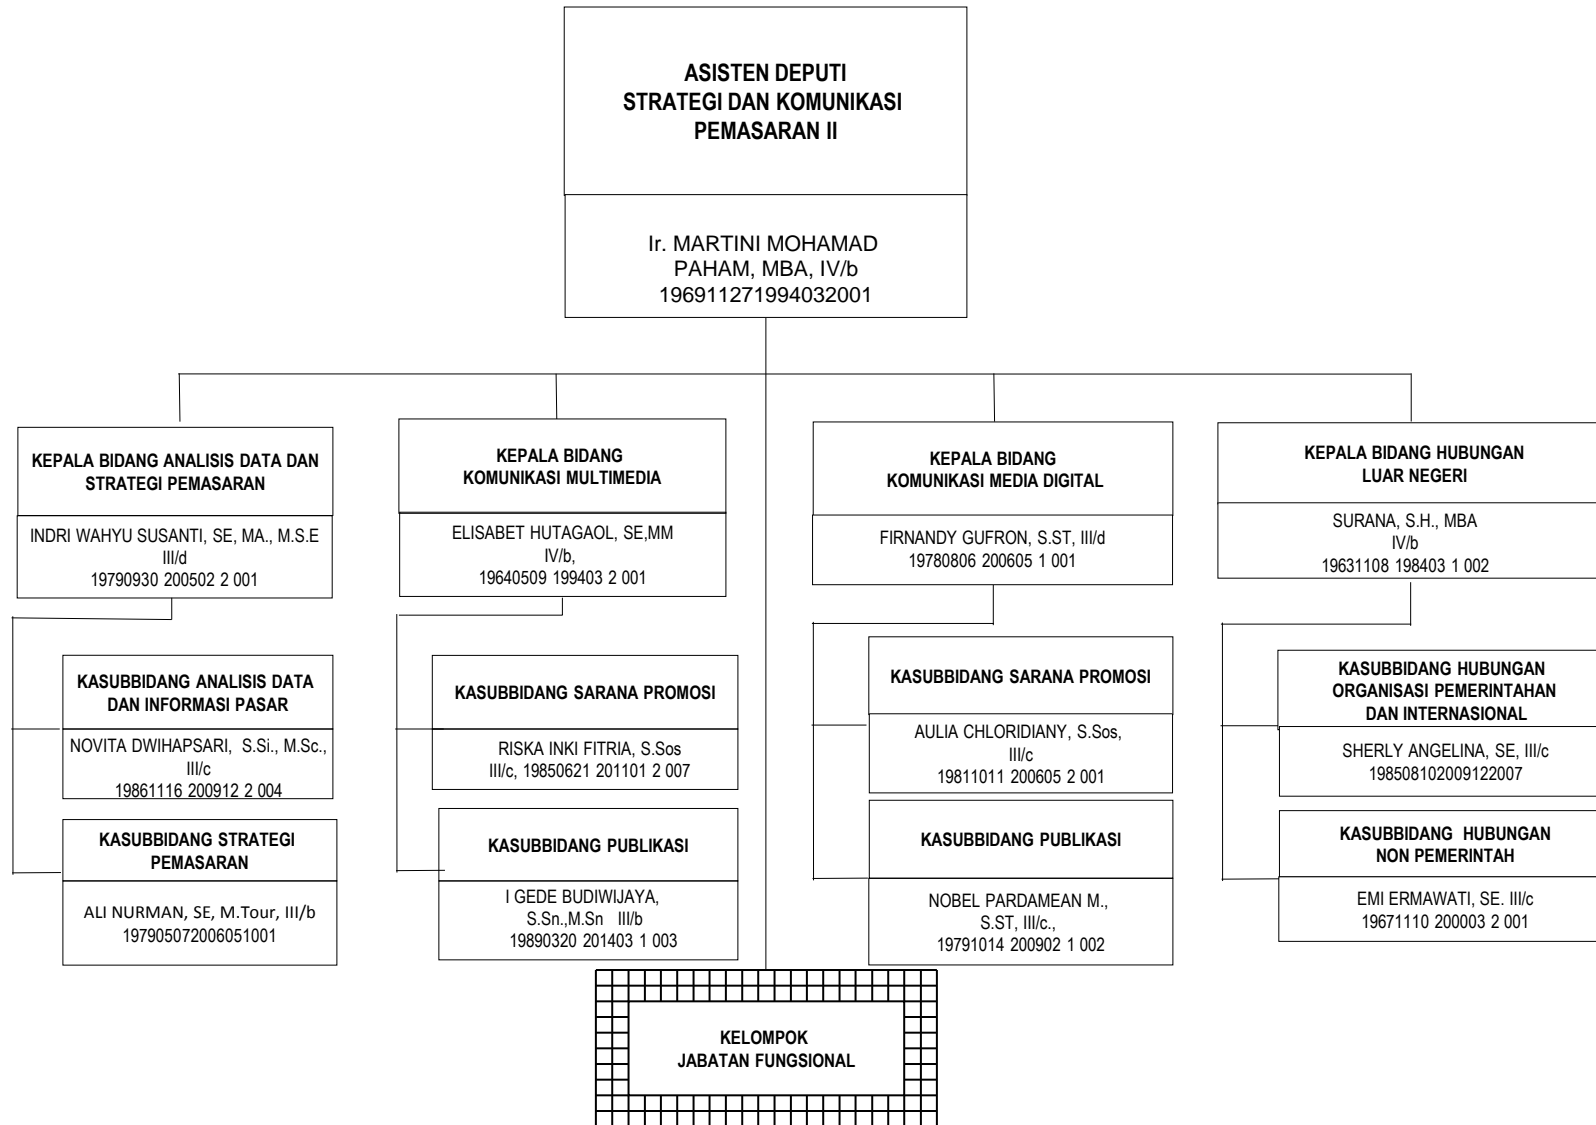

# SEKRETARIAT KEMENTERIAN

STRUKTUR ORGANISASI KEMENTERIAN PARIWISATA

**DEPUTI BIDANG PENGEMBANGAN  
INDUSTRI DAN KELEMBAGAAN**

# DEPUTI BIDANG PENGEMBANGAN DESTINASI PARIWISATA

**DEPUTI BIDANG PENGEMBANGAN  
PEMASARAN I  
(INDONESIA, ASEAN, AUSTRALIA,  
OCEANIA)**

**DEPUTI BIDANG PENGEMBANGAN  
PEMASARAN II  
(GREAT CHINA, ASIA PASIFIK, ASIA SELATAN,  
ASTENG, TIMTENG, AFRIKA DAN EROPA)**

# STRUKTUR ORGANISASI BADAN PELAKSANA OTORITA DANAU TOBA

**STRUKTUR ORGANISASI  
BADAN PELAKSANA OTORITA BOROBUDUR  
KEMENTERIAN PARIWISATA**

# STRUKTUR ORGANISASI BADAN PELAKSANA OTORITA LABUAN BAJO