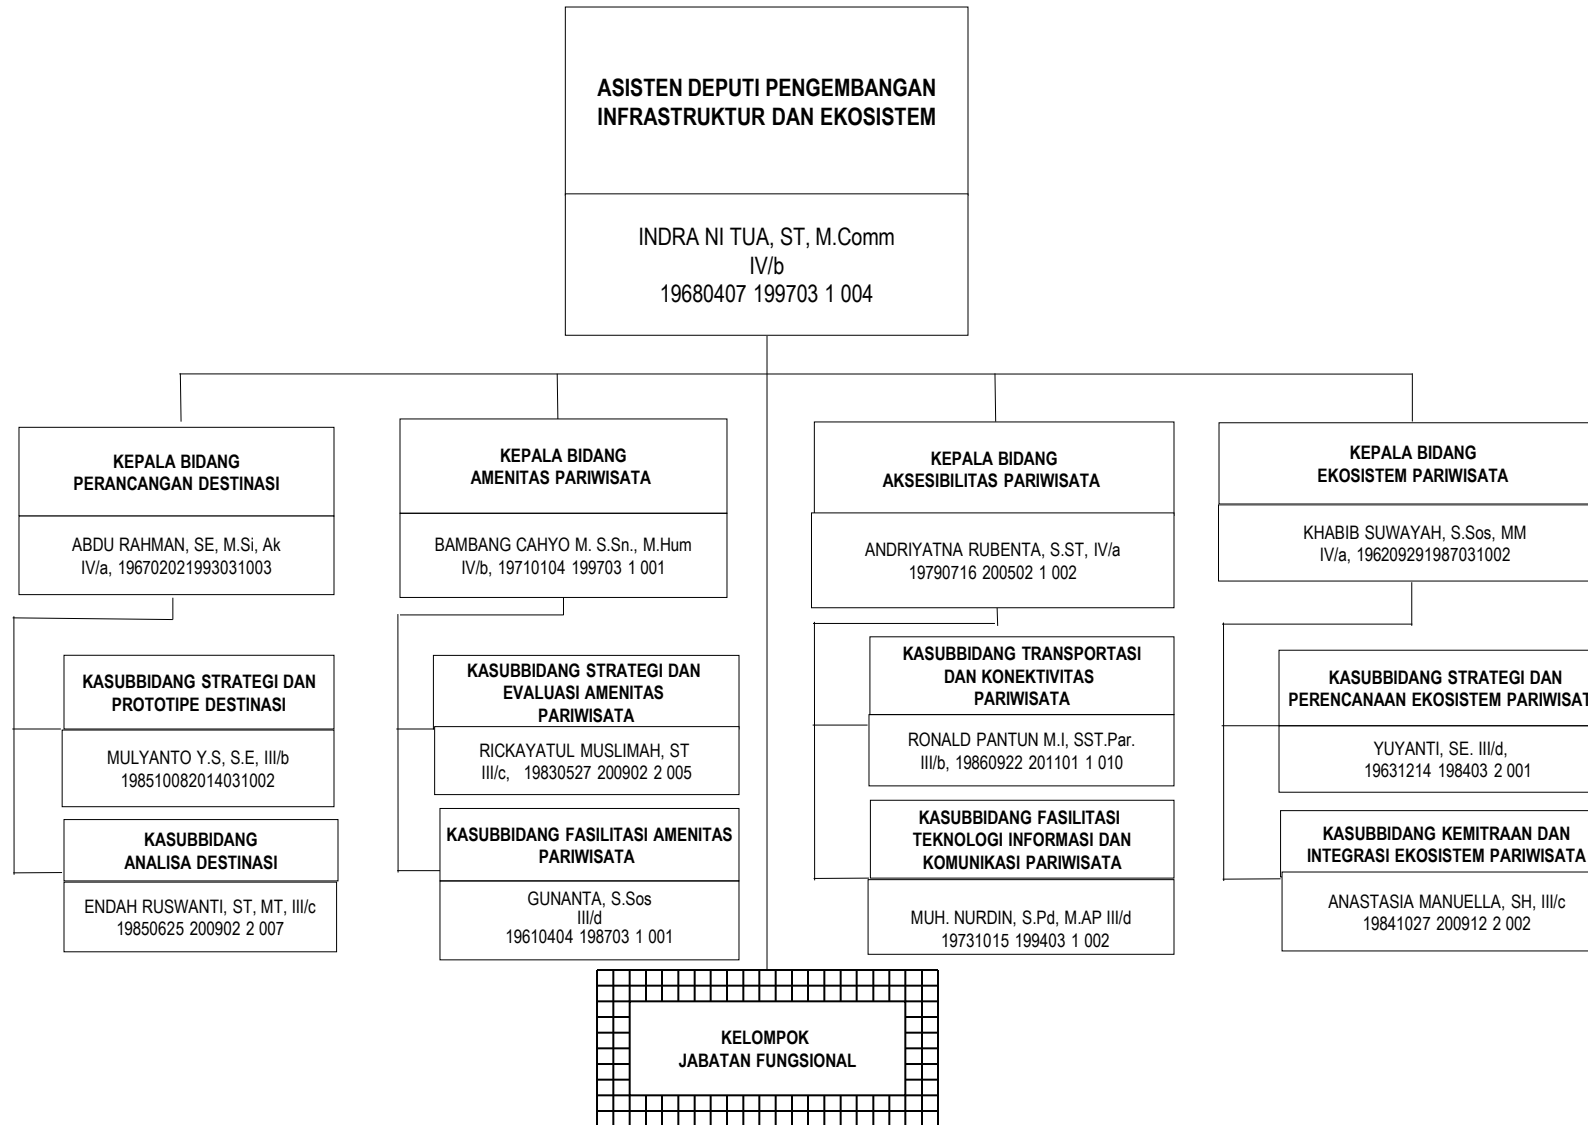

# SEKRETARIAT KEMENTERIAN

STRUKTUR ORGANISASI KEMENTERIAN PARIWISATA

**DEPUTI BIDANG PENGEMBANGAN  
INDUSTRI DAN KELEMBAGAAN**

# DEPUTI BIDANG PENGEMBANGAN DESTINASI PARIWISATA

**DEPUTI BIDANG PENGEMBANGAN  
PEMASARAN I  
(INDONESIA, ASEAN, AUSTRALIA,  
OCEANIA)**

**DEPUTI BIDANG PENGEMBANGAN  
PEMASARAN II  
(GREAT CHINA, ASIA PASIFIK, ASIA SELATAN,  
ASTENG, TIMTENG, AFRIKA DAN EROPA)**

# STRUKTUR ORGANISASI BADAN PELAKSANA OTORITA DANAU TOBA

**STRUKTUR ORGANISASI  
BADAN PELAKSANA OTORITA BOROBUDUR  
KEMENTERIAN PARIWISATA**

# STRUKTUR ORGANISASI BADAN PELAKSANA OTORITA LABUAN BAJO