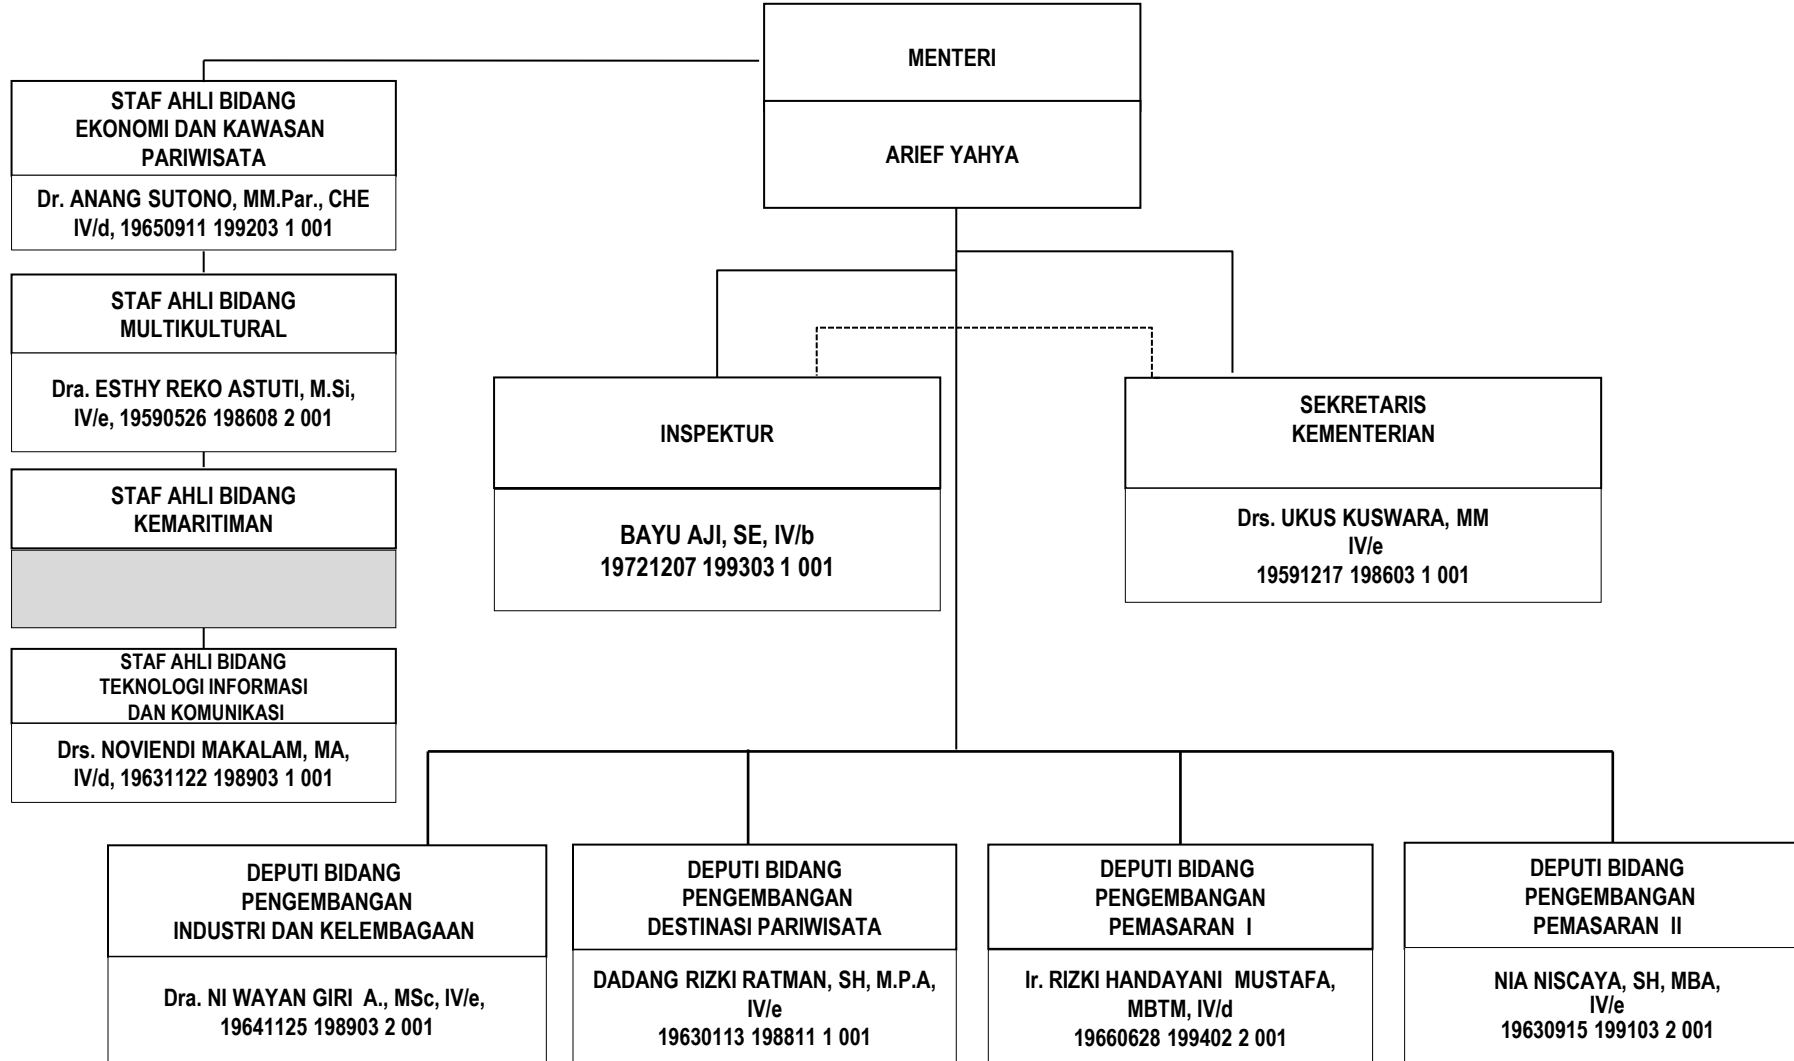

STRUKTUR ORGANISASI KEMENTERIAN PARIWISATA