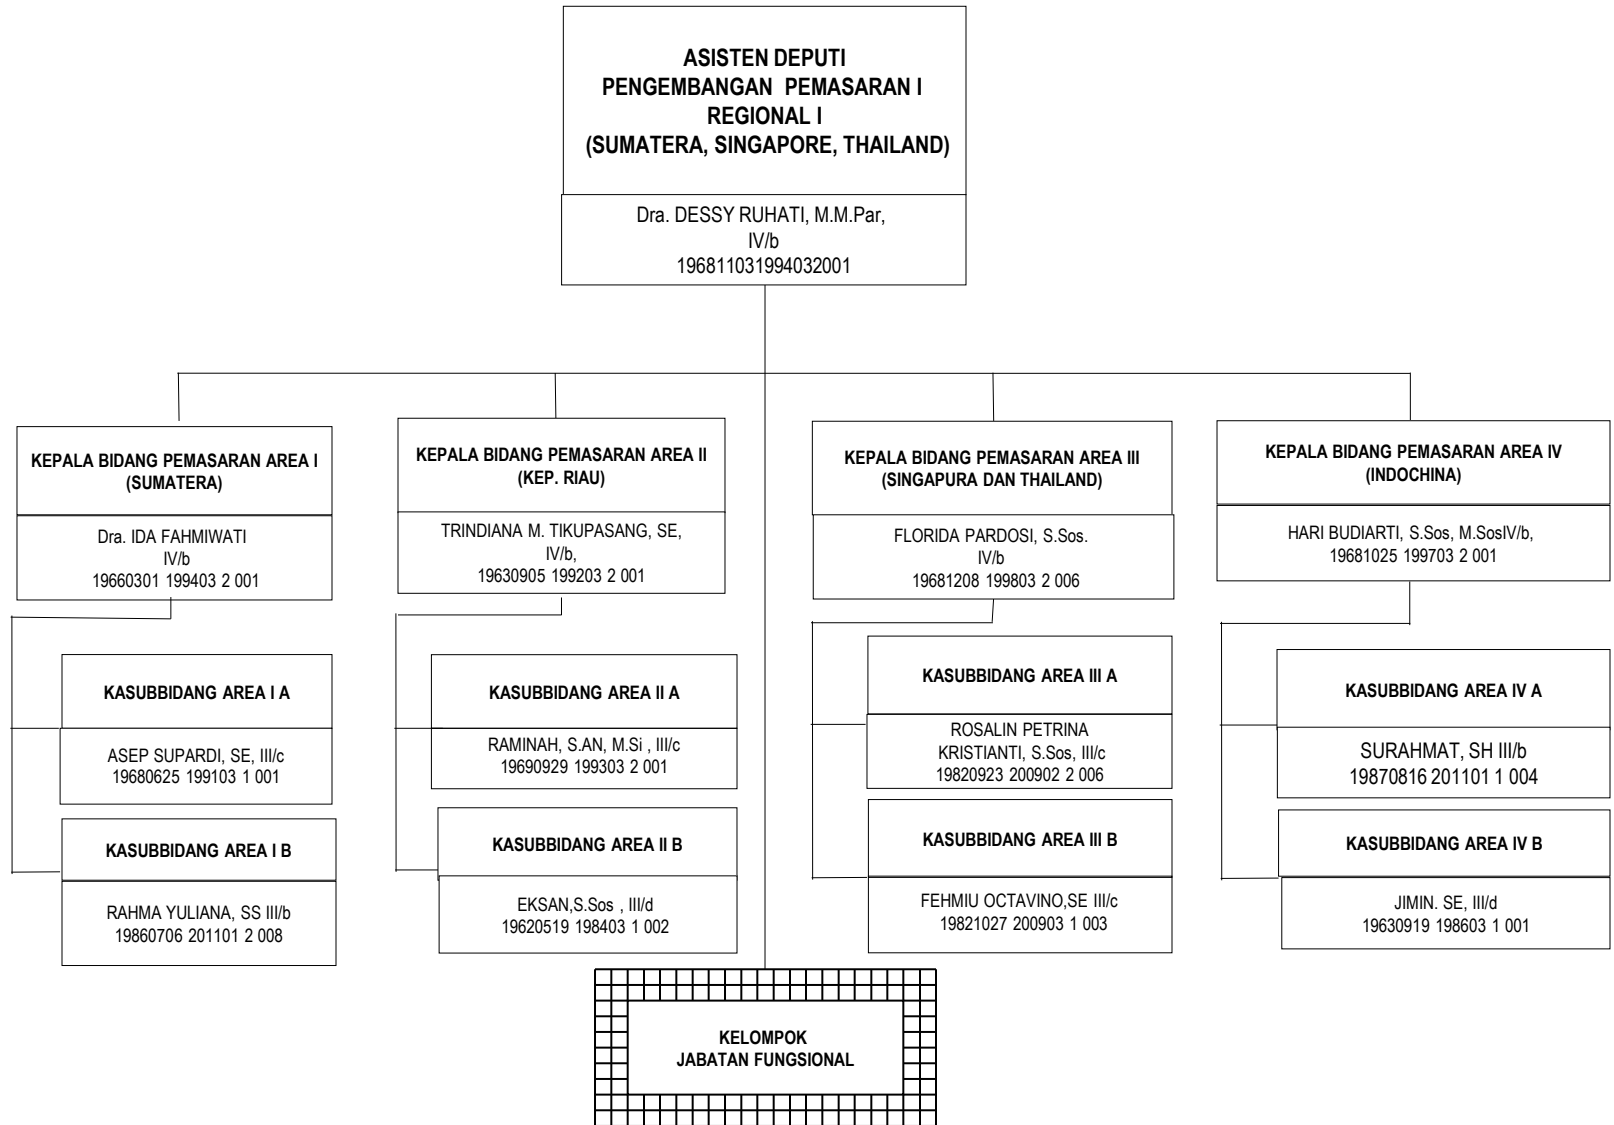

# SEKRETARIAT KEMENTERIAN

STRUKTUR ORGANISASI KEMENTERIAN PARIWISATA

**DEPUTI BIDANG PENGEMBANGAN  
INDUSTRI DAN KELEMBAGAAN**

# DEPUTI BIDANG PENGEMBANGAN DESTINASI PARIWISATA

**DEPUTI BIDANG PENGEMBANGAN  
PEMASARAN I  
(INDONESIA, ASEAN, AUSTRALIA,  
OCEANIA)**

**DEPUTI BIDANG PENGEMBANGAN  
PEMASARAN II  
(GREAT CHINA, ASIA PASIFIK, ASIA SELATAN,  
ASTENG, TIMTENG, AFRIKA DAN EROPA)**

# STRUKTUR ORGANISASI BADAN PELAKSANA OTORITA DANAU TOBA

**STRUKTUR ORGANISASI  
BADAN PELAKSANA OTORITA BOROBUDUR  
KEMENTERIAN PARIWISATA**

# STRUKTUR ORGANISASI BADAN PELAKSANA OTORITA LABUAN BAJO