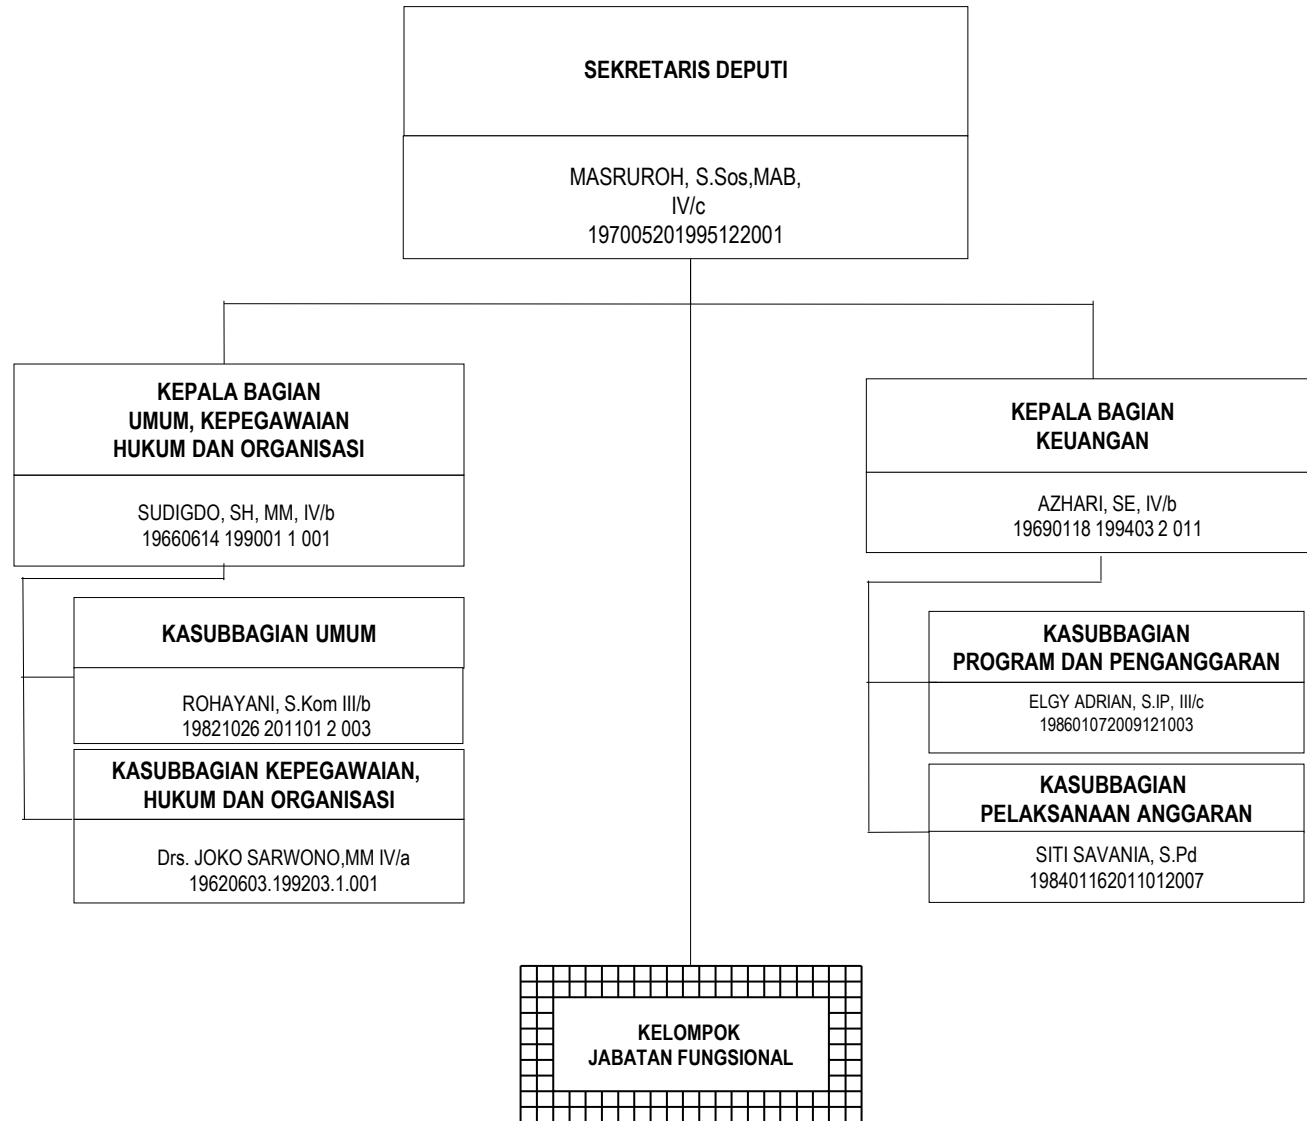

# SEKRETARIAT KEMENTERIAN

STRUKTUR ORGANISASI KEMENTERIAN PARIWISATA

**DEPUTI BIDANG PENGEMBANGAN  
INDUSTRI DAN KELEMBAGAAN**

# DEPUTI BIDANG PENGEMBANGAN DESTINASI PARIWISATA

**DEPUTI BIDANG PENGEMBANGAN  
PEMASARAN I  
(INDONESIA, ASEAN, AUSTRALIA,  
OCEANIA)**

**DEPUTI BIDANG PENGEMBANGAN  
PEMASARAN II  
(GREAT CHINA, ASIA PASIFIK, ASIA SELATAN,  
ASTENG, TIMTENG, AFRIKA DAN EROPA)**

# STRUKTUR ORGANISASI BADAN PELAKSANA OTORITA DANAU TOBA

**STRUKTUR ORGANISASI  
BADAN PELAKSANA OTORITA BOROBUDUR  
KEMENTERIAN PARIWISATA**

# STRUKTUR ORGANISASI BADAN PELAKSANA OTORITA LABUAN BAJO