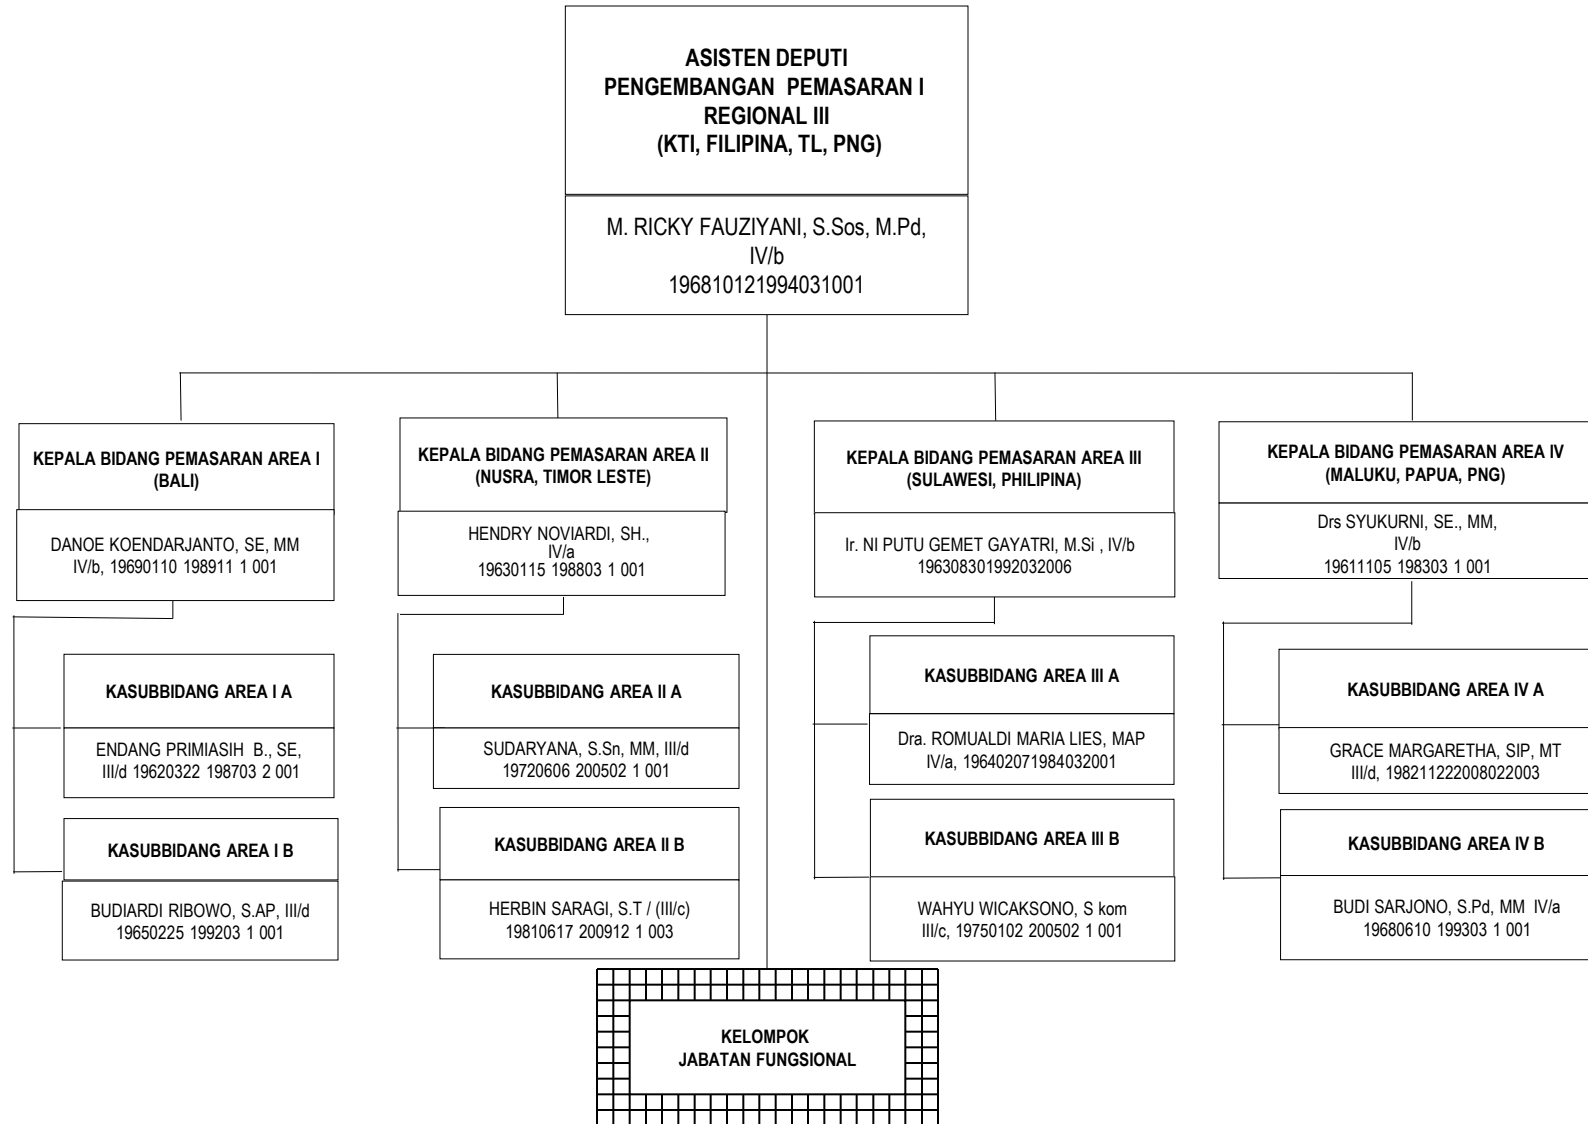

# SEKRETARIAT KEMENTERIAN

STRUKTUR ORGANISASI KEMENTERIAN PARIWISATA

**DEPUTI BIDANG PENGEMBANGAN  
INDUSTRI DAN KELEMBAGAAN**

# DEPUTI BIDANG PENGEMBANGAN DESTINASI PARIWISATA

**DEPUTI BIDANG PENGEMBANGAN  
PEMASARAN I  
(INDONESIA, ASEAN, AUSTRALIA,  
OCEANIA)**

**DEPUTI BIDANG PENGEMBANGAN  
PEMASARAN II  
(GREAT CHINA, ASIA PASIFIK, ASIA SELATAN,  
ASTENG, TIMTENG, AFRIKA DAN EROPA)**

# STRUKTUR ORGANISASI BADAN PELAKSANA OTORITA DANAU TOBA

**STRUKTUR ORGANISASI  
BADAN PELAKSANA OTORITA BOROBUDUR  
KEMENTERIAN PARIWISATA**

# STRUKTUR ORGANISASI BADAN PELAKSANA OTORITA LABUAN BAJO