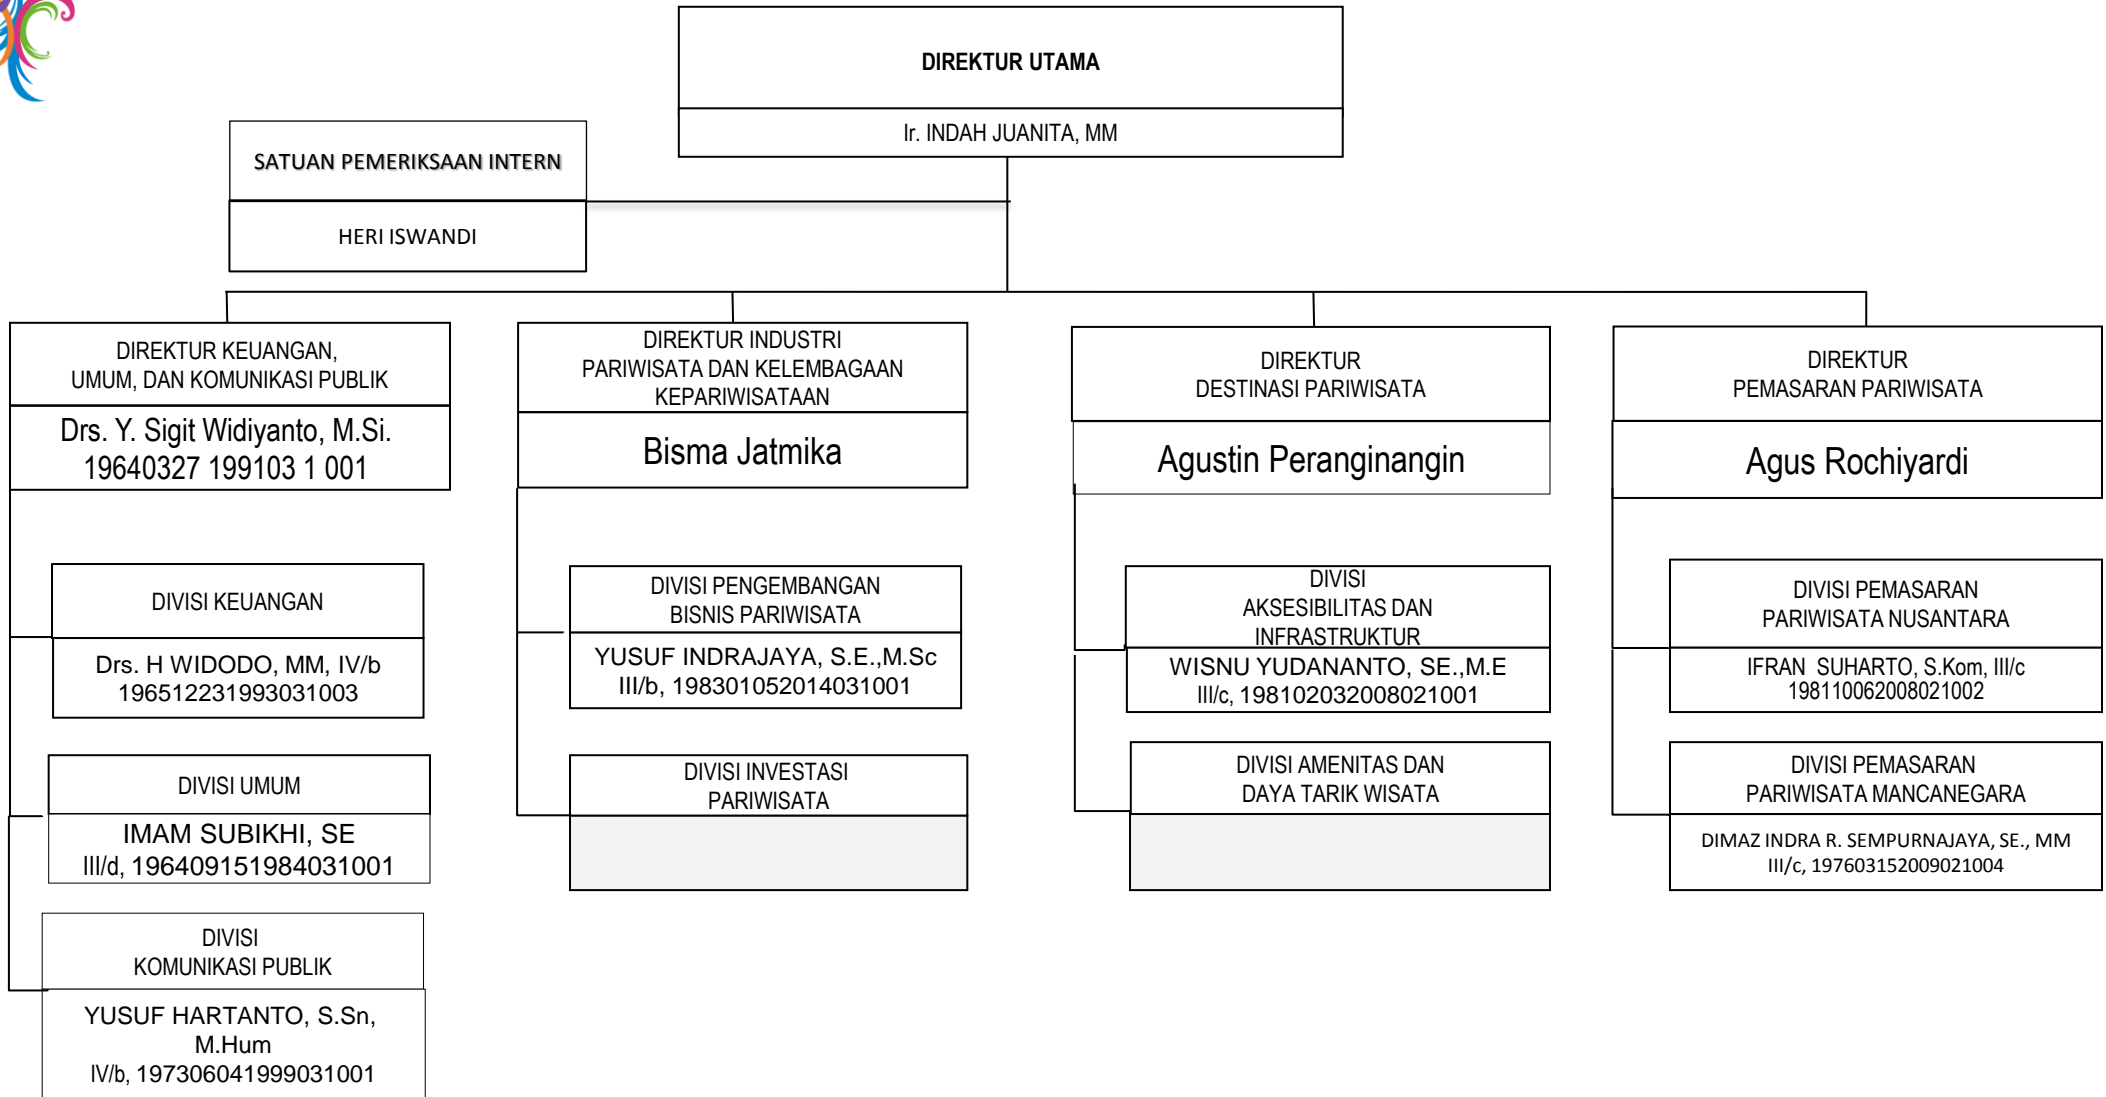

# STRUKTUR ORGANISASI POLITEKNIK PARIWISATA LOMBOK

## STRUKTUR ORGANISASI POLITEKNIK PARIWISATA PALEMBANG

**STRUKTUR ORGANISASI  
BADAN PELAKSANA OTORITA DANAU TOBA  
KEMENTERIAN PARIWISATA**

# STRUKTUR ORGANISASI BADAN PELAKSANA OTORITA DANAU TOBA

**STRUKTUR ORGANISASI  
BADAN PELAKSANA OTORITA BOROBUDUR  
KEMENTERIAN PARIWISATA**

# STRUKTUR ORGANISASI BADAN PELAKSANA OTORITA BOROBUDUR