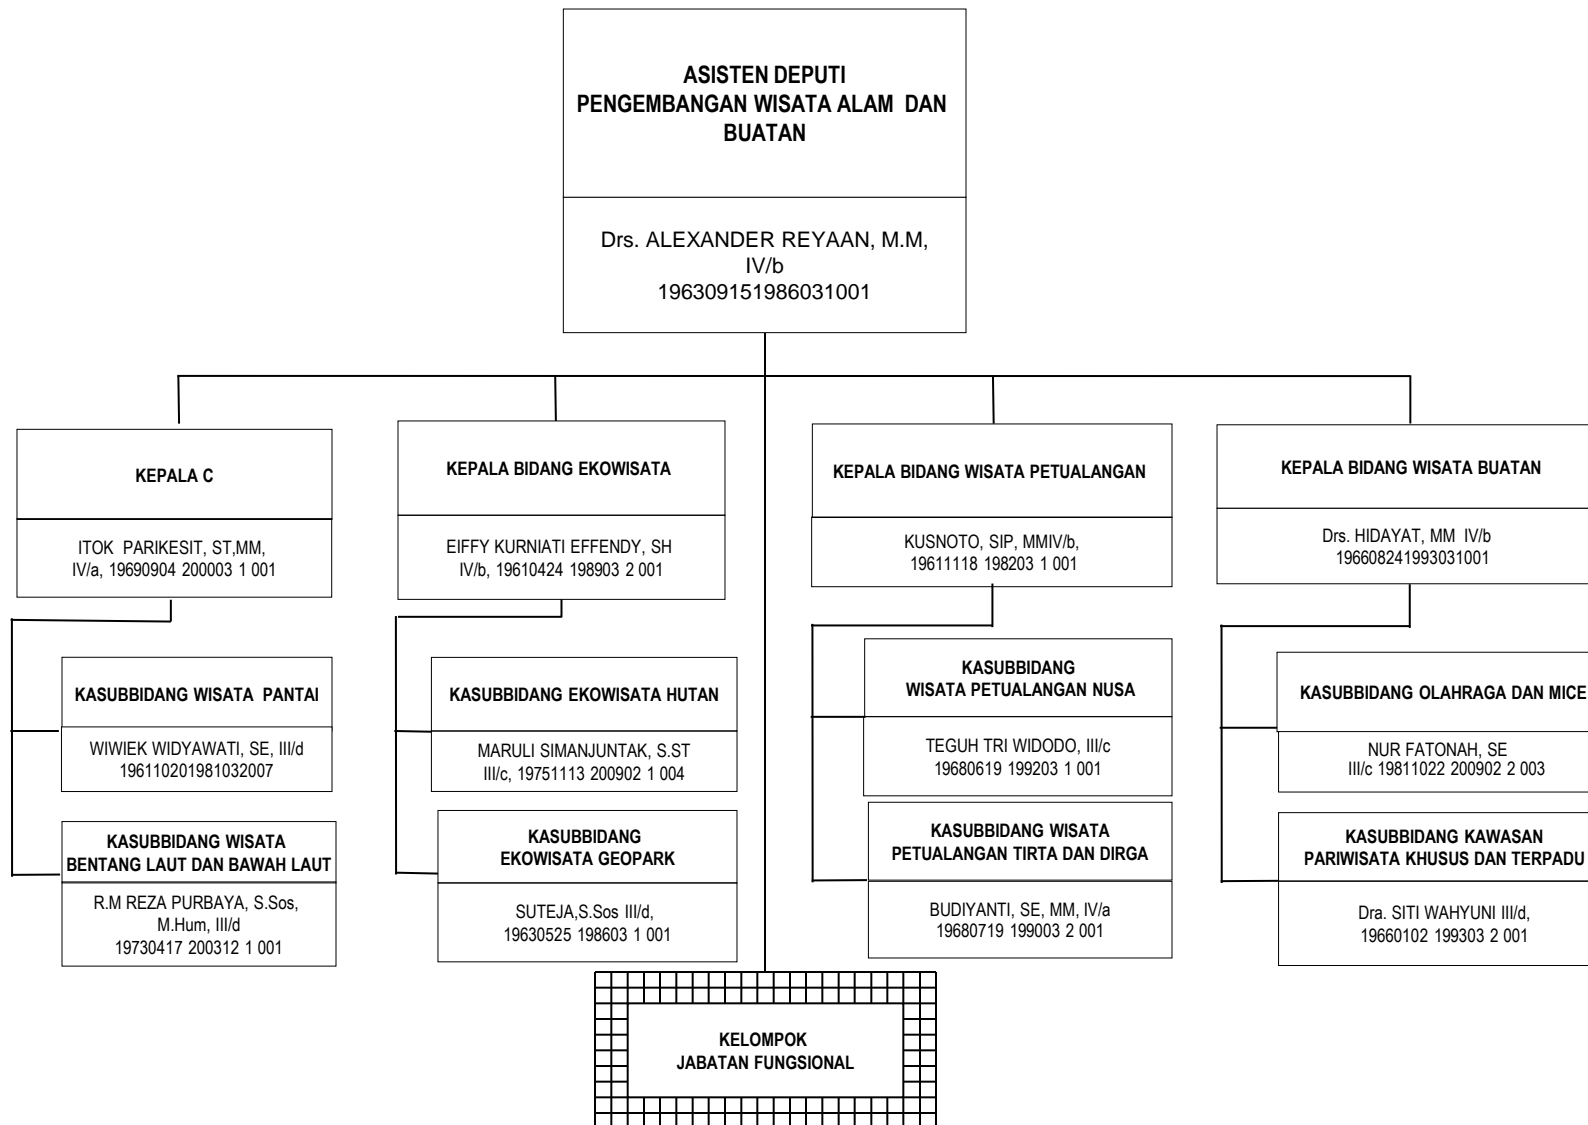

# SEKRETARIAT KEMENTERIAN

STRUKTUR ORGANISASI KEMENTERIAN PARIWISATA

**DEPUTI BIDANG PENGEMBANGAN  
INDUSTRI DAN KELEMBAGAAN**

# STRUKTUR ORGANISASI BADAN PELAKSANA OTORITA DANAU TOBA

**STRUKTUR ORGANISASI  
BADAN PELAKSANA OTORITA BOROBUDUR  
KEMENTERIAN PARIWISATA**

# STRUKTUR ORGANISASI BADAN PELAKSANA OTORITA BOROBUDUR

# STRUKTUR ORGANISASI BADAN PELAKSANA OTORITA LABUAN BAJO