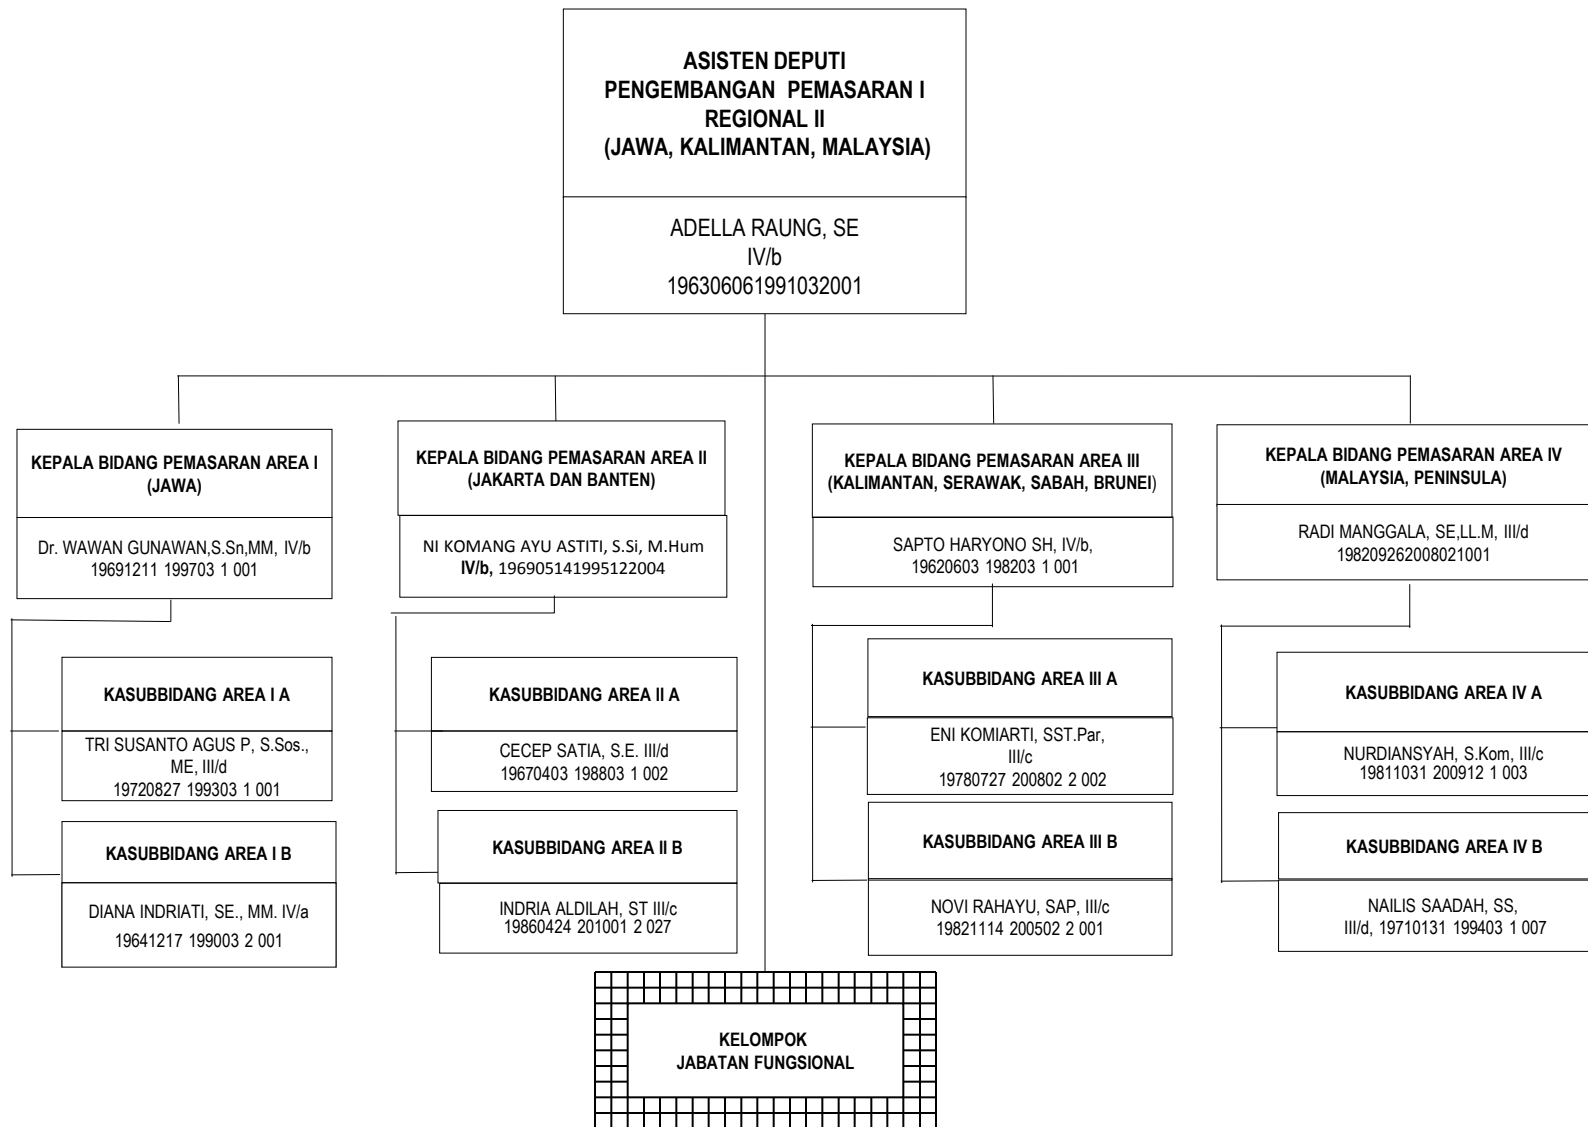

# SEKRETARIAT KEMENTERIAN

STRUKTUR ORGANISASI KEMENTERIAN PARIWISATA

**DEPUTI BIDANG PENGEMBANGAN  
INDUSTRI DAN KELEMBAGAAN**

# DEPUTI BIDANG PENGEMBANGAN DESTINASI PARIWISATA

**DEPUTI BIDANG PENGEMBANGAN  
PEMASARAN I  
(INDONESIA, ASEAN, AUSTRALIA,  
OCEANIA)**

**DEPUTI BIDANG PENGEMBANGAN  
PEMASARAN II  
(GREAT CHINA, ASIA PASIFIK, ASIA SELATAN,  
ASTENG, TIMTENG, AFRIKA DAN EROPA)**

# STRUKTUR ORGANISASI BADAN PELAKSANA OTORITA DANAU TOBA

**STRUKTUR ORGANISASI  
BADAN PELAKSANA OTORITA BOROBUDUR  
KEMENTERIAN PARIWISATA**

# STRUKTUR ORGANISASI BADAN PELAKSANA OTORITA LABUAN BAJO