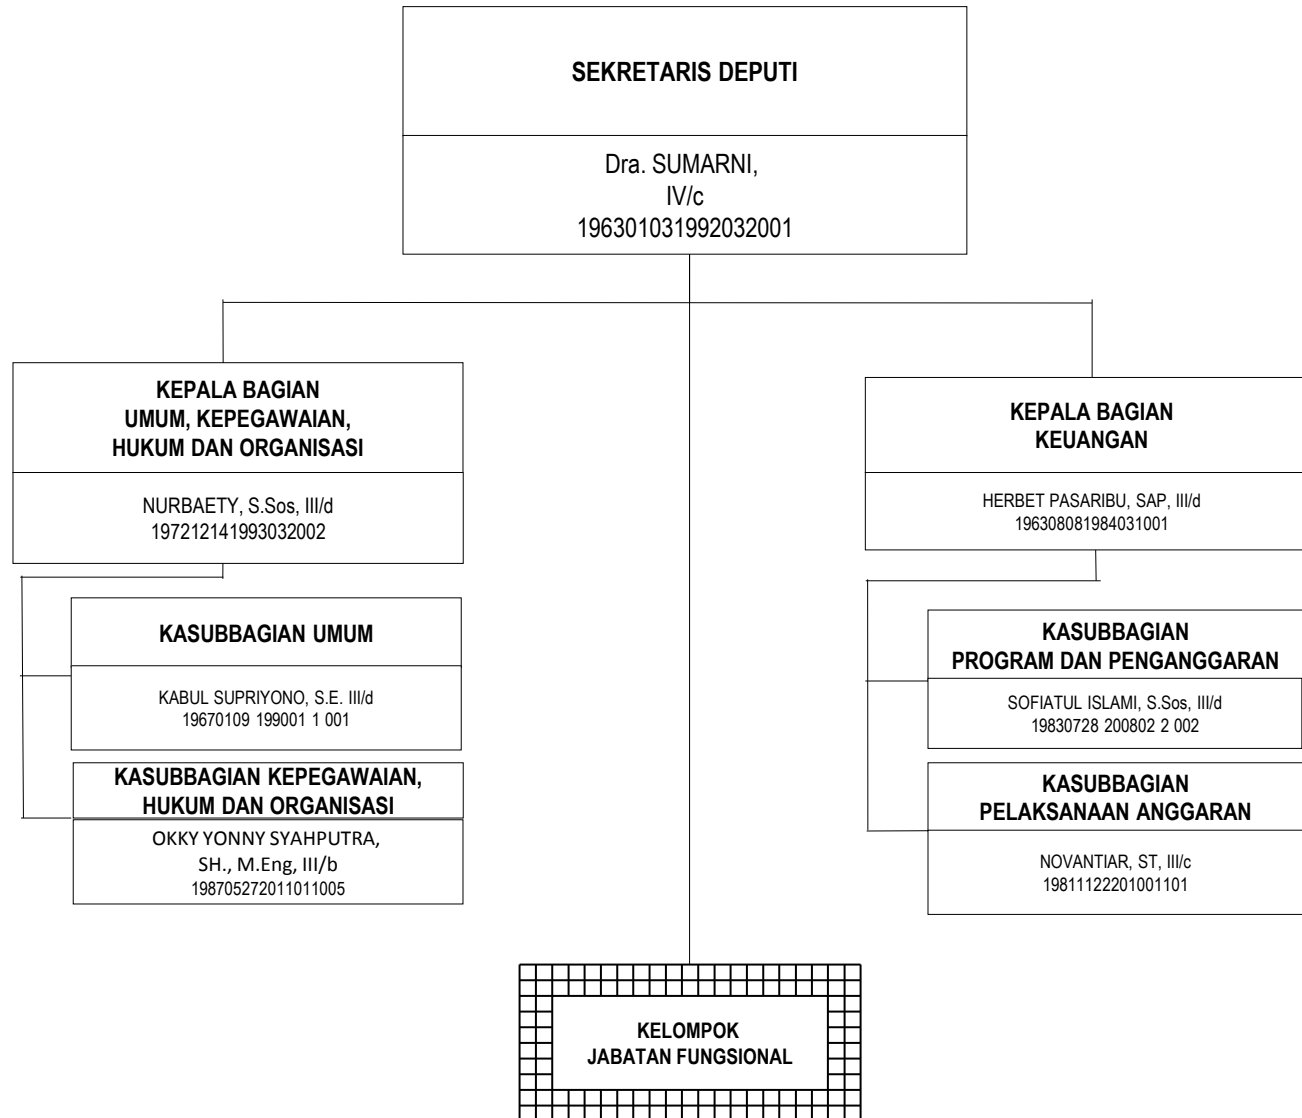

# SEKRETARIAT KEMENTERIAN

STRUKTUR ORGANISASI KEMENTERIAN PARIWISATA

**DEPUTI BIDANG PENGEMBANGAN  
INDUSTRI DAN KELEMBAGAAN**

# DEPUTI BIDANG PENGEMBANGAN DESTINASI PARIWISATA

**DEPUTI BIDANG PENGEMBANGAN  
PEMASARAN I  
(INDONESIA, ASEAN, AUSTRALIA,  
OCEANIA)**

**DEPUTI BIDANG PENGEMBANGAN  
PEMASARAN II  
(GREAT CHINA, ASIA PASIFIK, ASIA SELATAN,  
ASTENG, TIMTENG, AFRIKA DAN EROPA)**

# STRUKTUR ORGANISASI BADAN PELAKSANA OTORITA DANAU TOBA

**STRUKTUR ORGANISASI  
BADAN PELAKSANA OTORITA BOROBUDUR  
KEMENTERIAN PARIWISATA**

# STRUKTUR ORGANISASI BADAN PELAKSANA OTORITA LABUAN BAJO