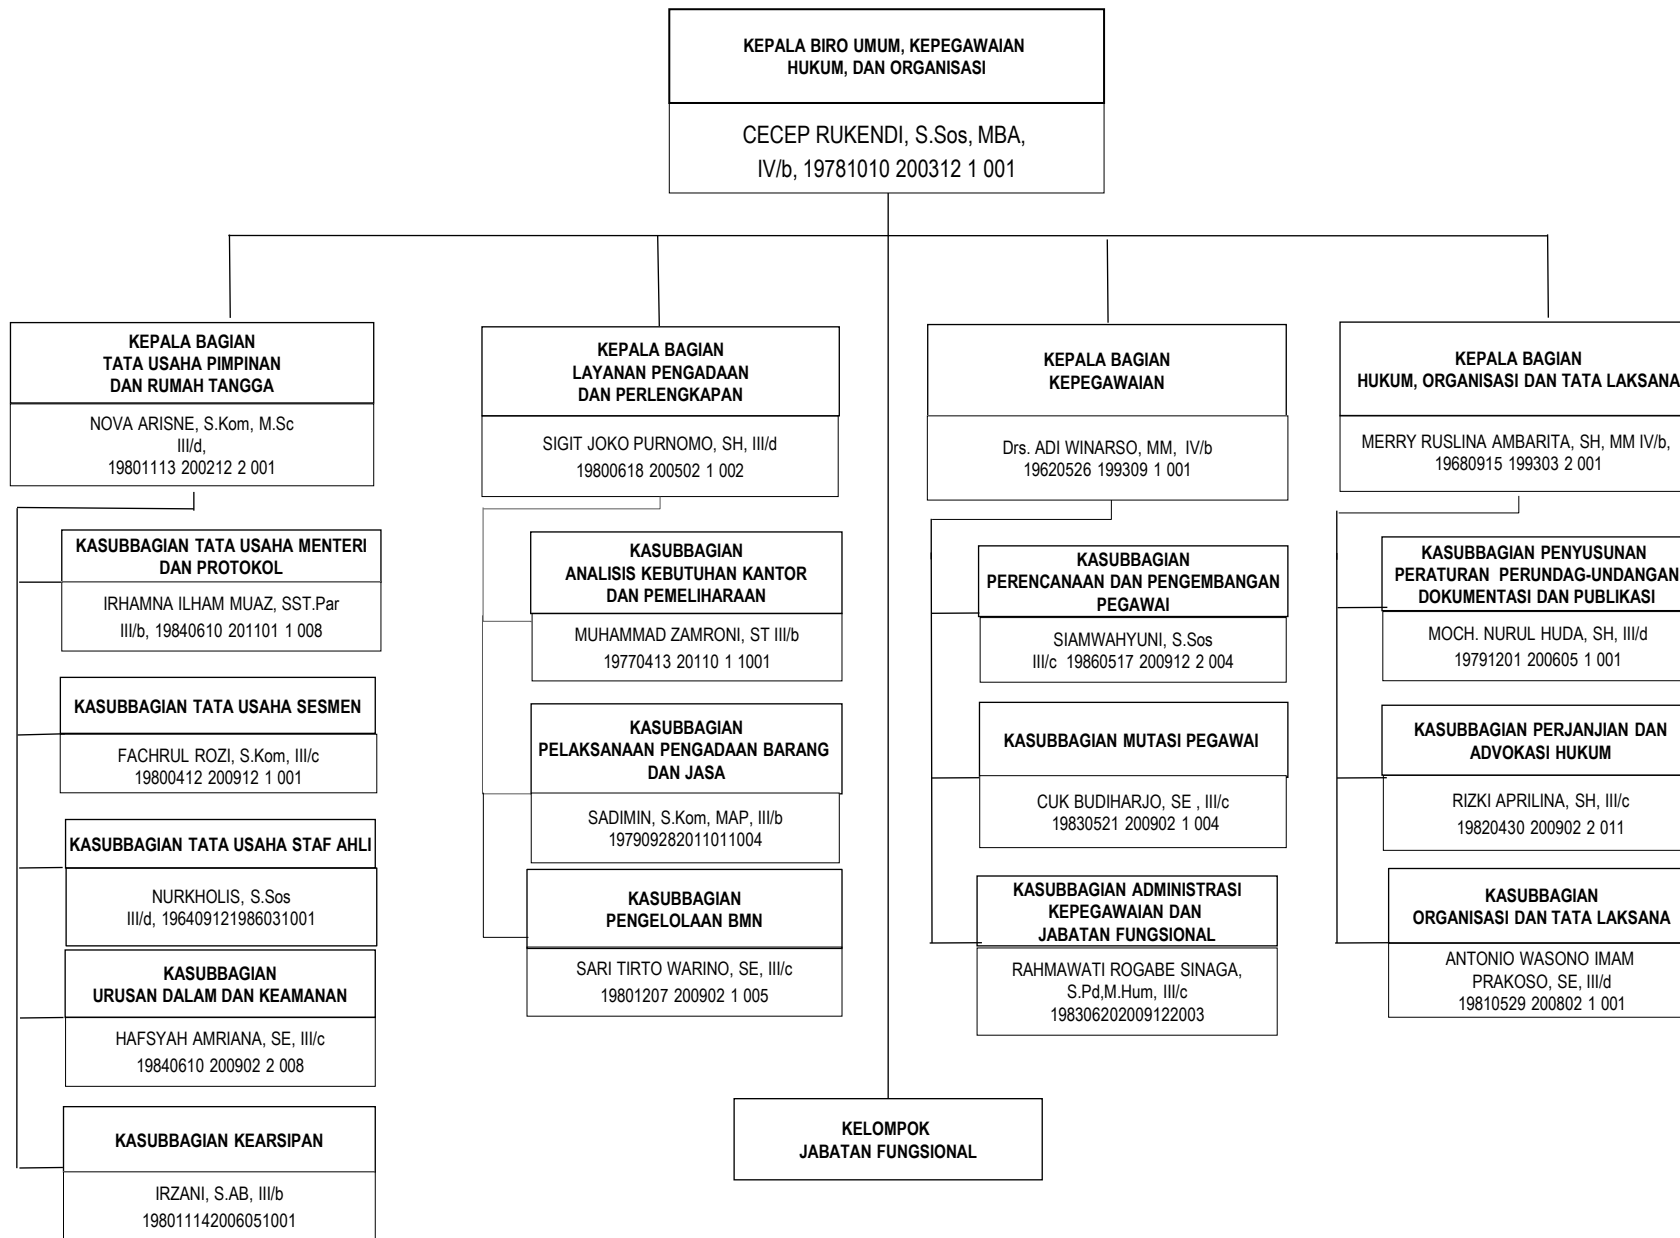

# STRUKTUR ORGANISASI UPDATE 15 JANUARI 2019

# SEKRETARIAT KEMENTERIAN

STRUKTUR ORGANISASI KEMENTERIAN PARIWISATA

**DEPUTI BIDANG PENGEMBANGAN  
INDUSTRI DAN KELEMBAGAAN**

## STRUKTUR ORGANISASI POLITEKNIK PARIWISATA PALEMBANG

**STRUKTUR ORGANISASI  
BADAN PELAKSANA OTORITA DANAU TOBA  
KEMENTERIAN PARIWISATA**

# STRUKTUR ORGANISASI BADAN PELAKSANA OTORITA DANAU TOBA

**STRUKTUR ORGANISASI  
BADAN PELAKSANA OTORITA BOROBUDUR  
KEMENTERIAN PARIWISATA**