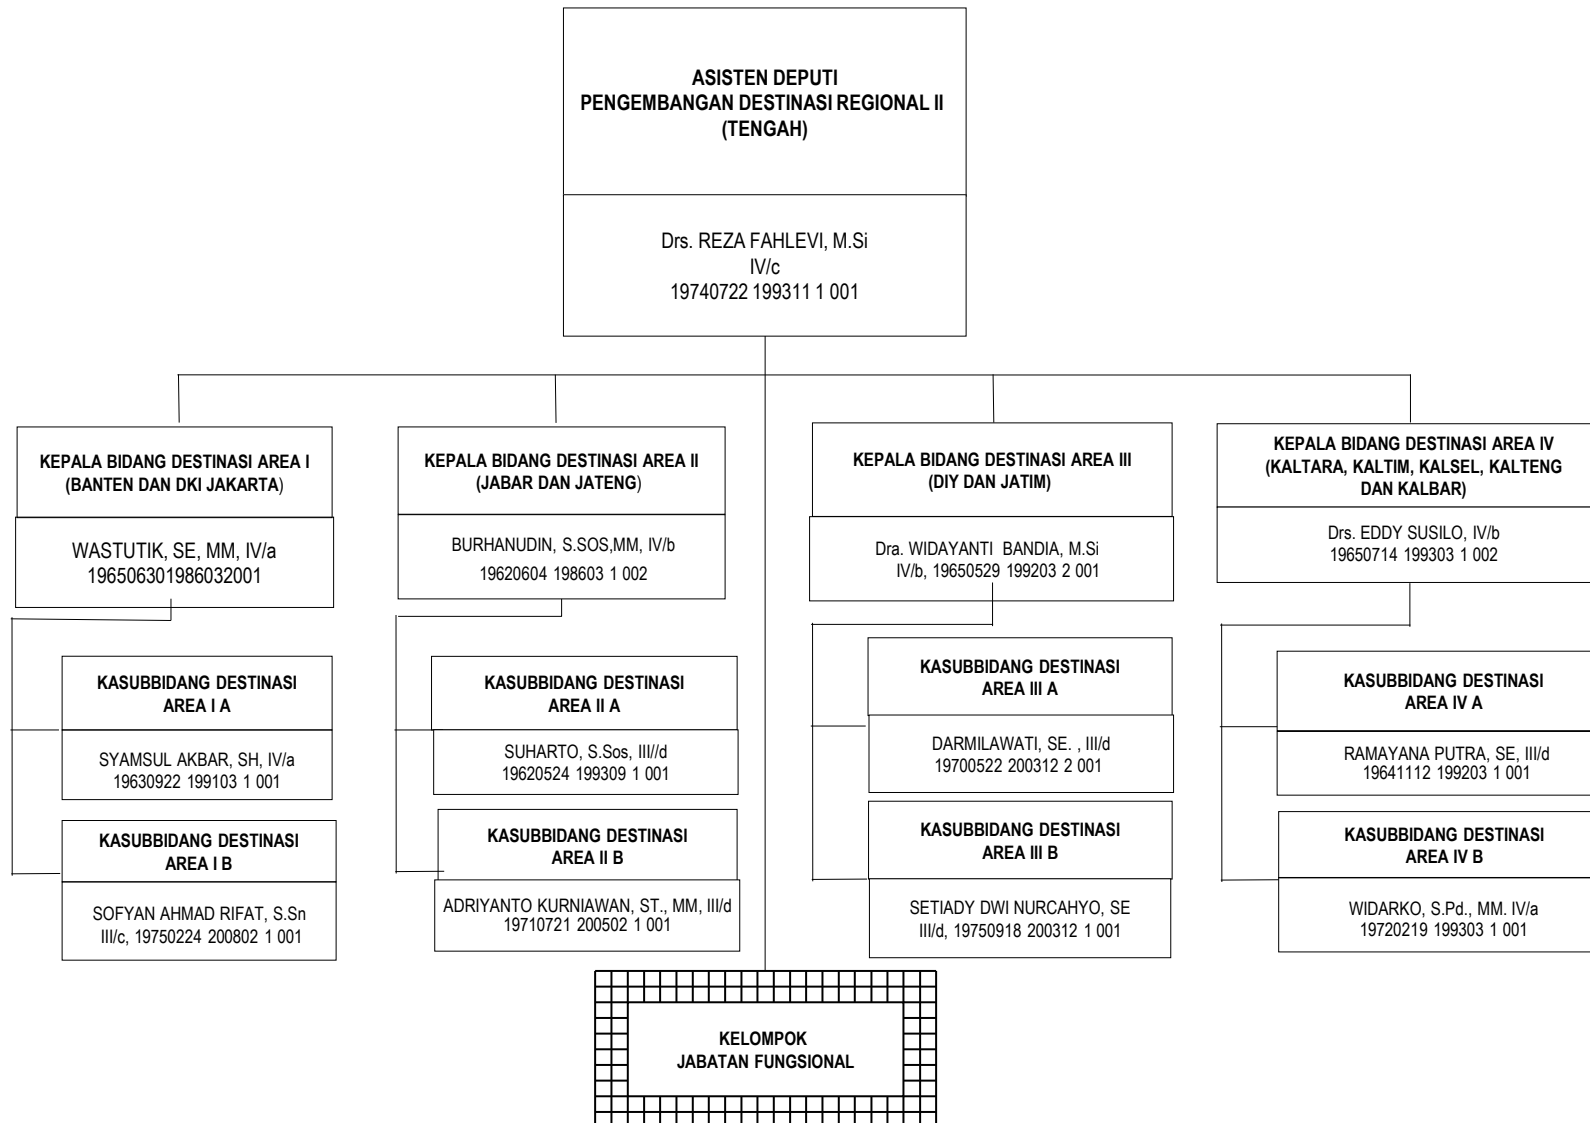

# SEKRETARIAT KEMENTERIAN

STRUKTUR ORGANISASI KEMENTERIAN PARIWISATA

**DEPUTI BIDANG PENGEMBANGAN  
INDUSTRI DAN KELEMBAGAAN**

# DEPUTI BIDANG PENGEMBANGAN DESTINASI PARIWISATA

**DEPUTI BIDANG PENGEMBANGAN  
PEMASARAN I  
(INDONESIA, ASEAN, AUSTRALIA,  
OCEANIA)**

**DEPUTI BIDANG PENGEMBANGAN  
PEMASARAN II  
(GREAT CHINA, ASIA PASIFIK, ASIA SELATAN,  
ASTENG, TIMTENG, AFRIKA DAN EROPA)**

# STRUKTUR ORGANISASI BADAN PELAKSANA OTORITA DANAU TOBA

**STRUKTUR ORGANISASI  
BADAN PELAKSANA OTORITA BOROBUDUR  
KEMENTERIAN PARIWISATA**

# STRUKTUR ORGANISASI BADAN PELAKSANA OTORITA LABUAN BAJO