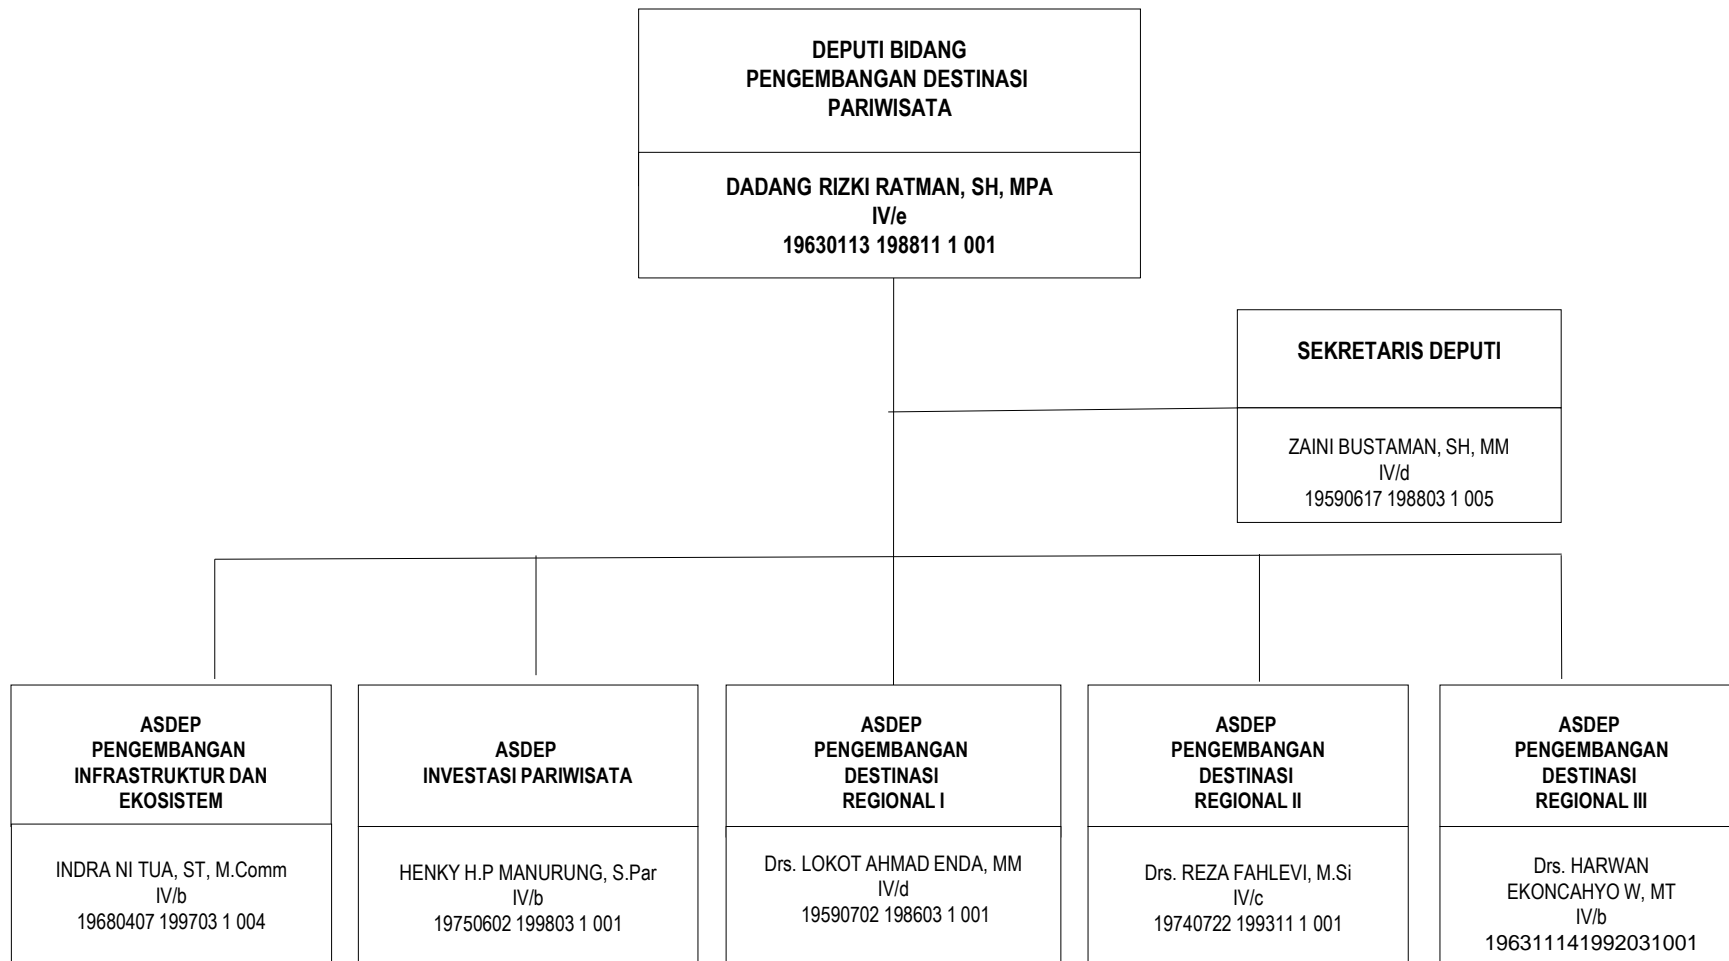

# SEKRETARIAT KEMENTERIAN

STRUKTUR ORGANISASI KEMENTERIAN PARIWISATA

**DEPUTI BIDANG PENGEMBANGAN  
INDUSTRI DAN KELEMBAGAAN**

# DEPUTI BIDANG PENGEMBANGAN DESTINASI PARIWISATA

**DEPUTI BIDANG PENGEMBANGAN  
PEMASARAN I  
(INDONESIA, ASEAN, AUSTRALIA,  
OCEANIA)**

**DEPUTI BIDANG PENGEMBANGAN  
PEMASARAN II  
(GREAT CHINA, ASIA PASIFIK, ASIA SELATAN,  
ASTENG, TIMTENG, AFRIKA DAN EROPA)**

# STRUKTUR ORGANISASI BADAN PELAKSANA OTORITA DANAU TOBA

**STRUKTUR ORGANISASI  
BADAN PELAKSANA OTORITA BOROBUDUR  
KEMENTERIAN PARIWISATA**

# STRUKTUR ORGANISASI BADAN PELAKSANA OTORITA LABUAN BAJO