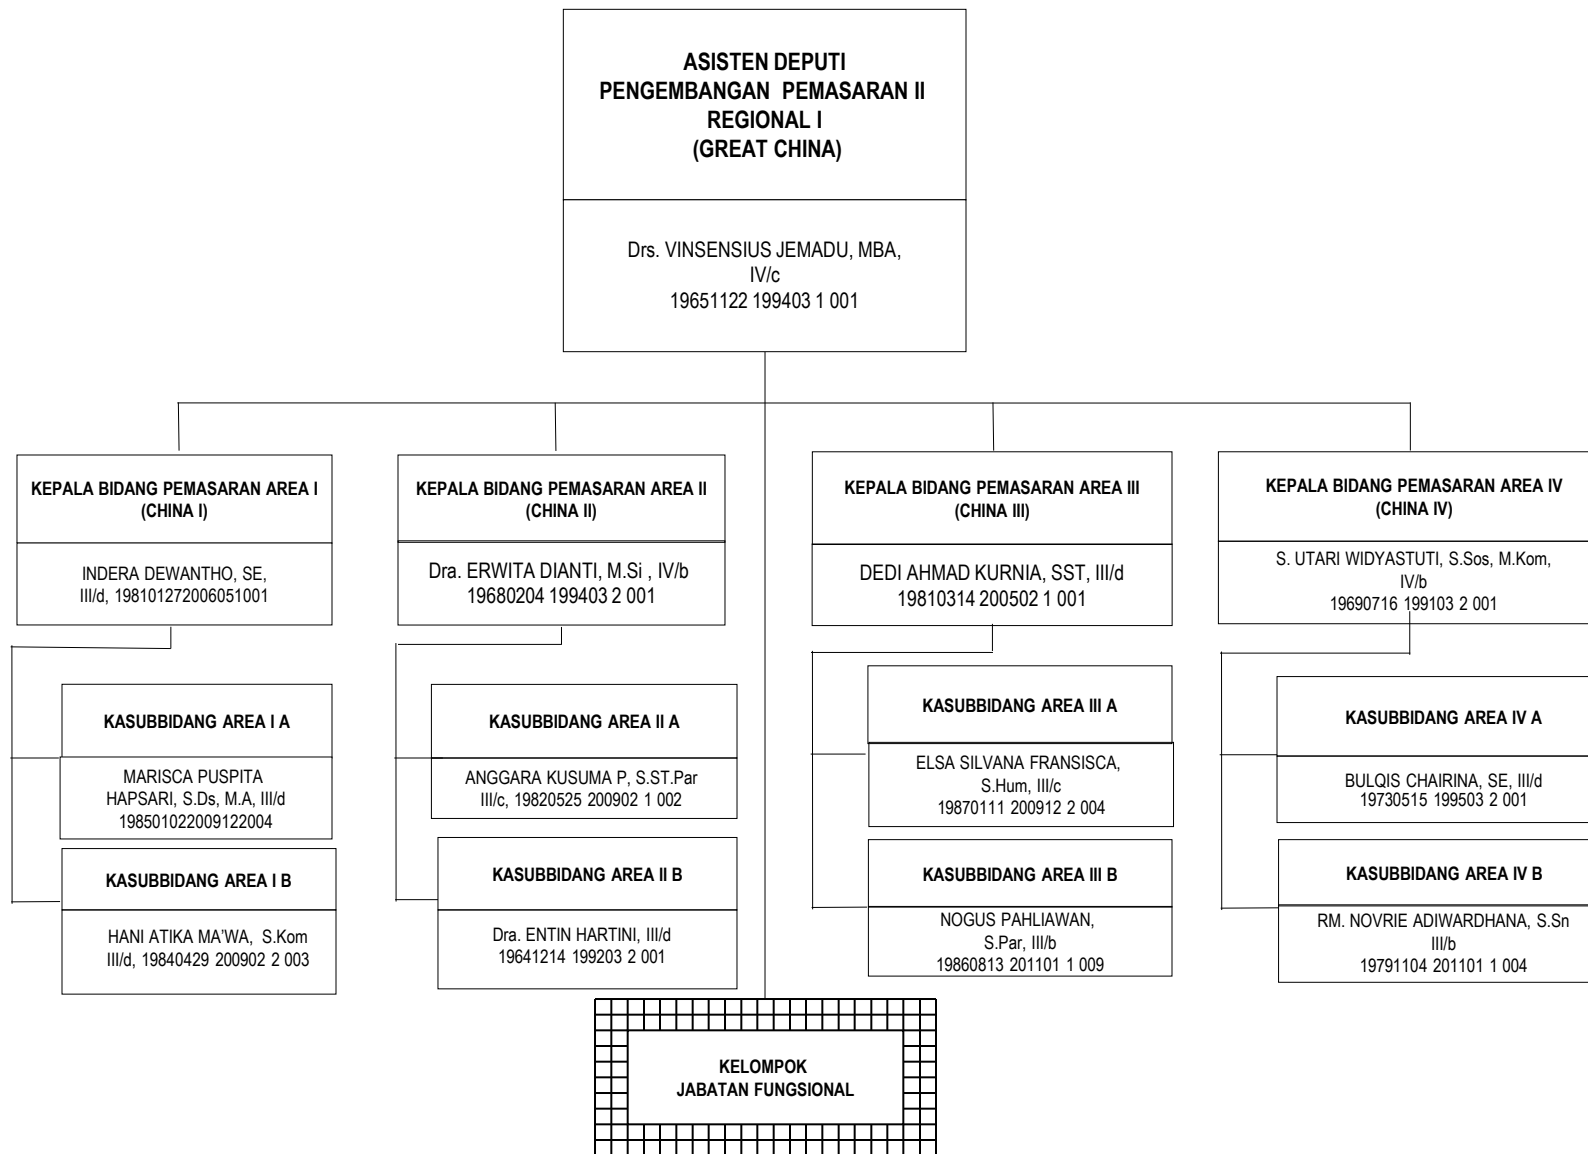

# SEKRETARIAT KEMENTERIAN

STRUKTUR ORGANISASI KEMENTERIAN PARIWISATA

**DEPUTI BIDANG PENGEMBANGAN  
INDUSTRI DAN KELEMBAGAAN**

# DEPUTI BIDANG PENGEMBANGAN DESTINASI PARIWISATA

**DEPUTI BIDANG PENGEMBANGAN  
PEMASARAN I  
(INDONESIA, ASEAN, AUSTRALIA,  
OCEANIA)**

**DEPUTI BIDANG PENGEMBANGAN  
PEMASARAN II  
(GREAT CHINA, ASIA PASIFIK, ASIA SELATAN,  
ASTENG, TIMTENG, AFRIKA DAN EROPA)**

# STRUKTUR ORGANISASI BADAN PELAKSANA OTORITA DANAU TOBA

**STRUKTUR ORGANISASI  
BADAN PELAKSANA OTORITA BOROBUDUR  
KEMENTERIAN PARIWISATA**

# STRUKTUR ORGANISASI BADAN PELAKSANA OTORITA LABUAN BAJO