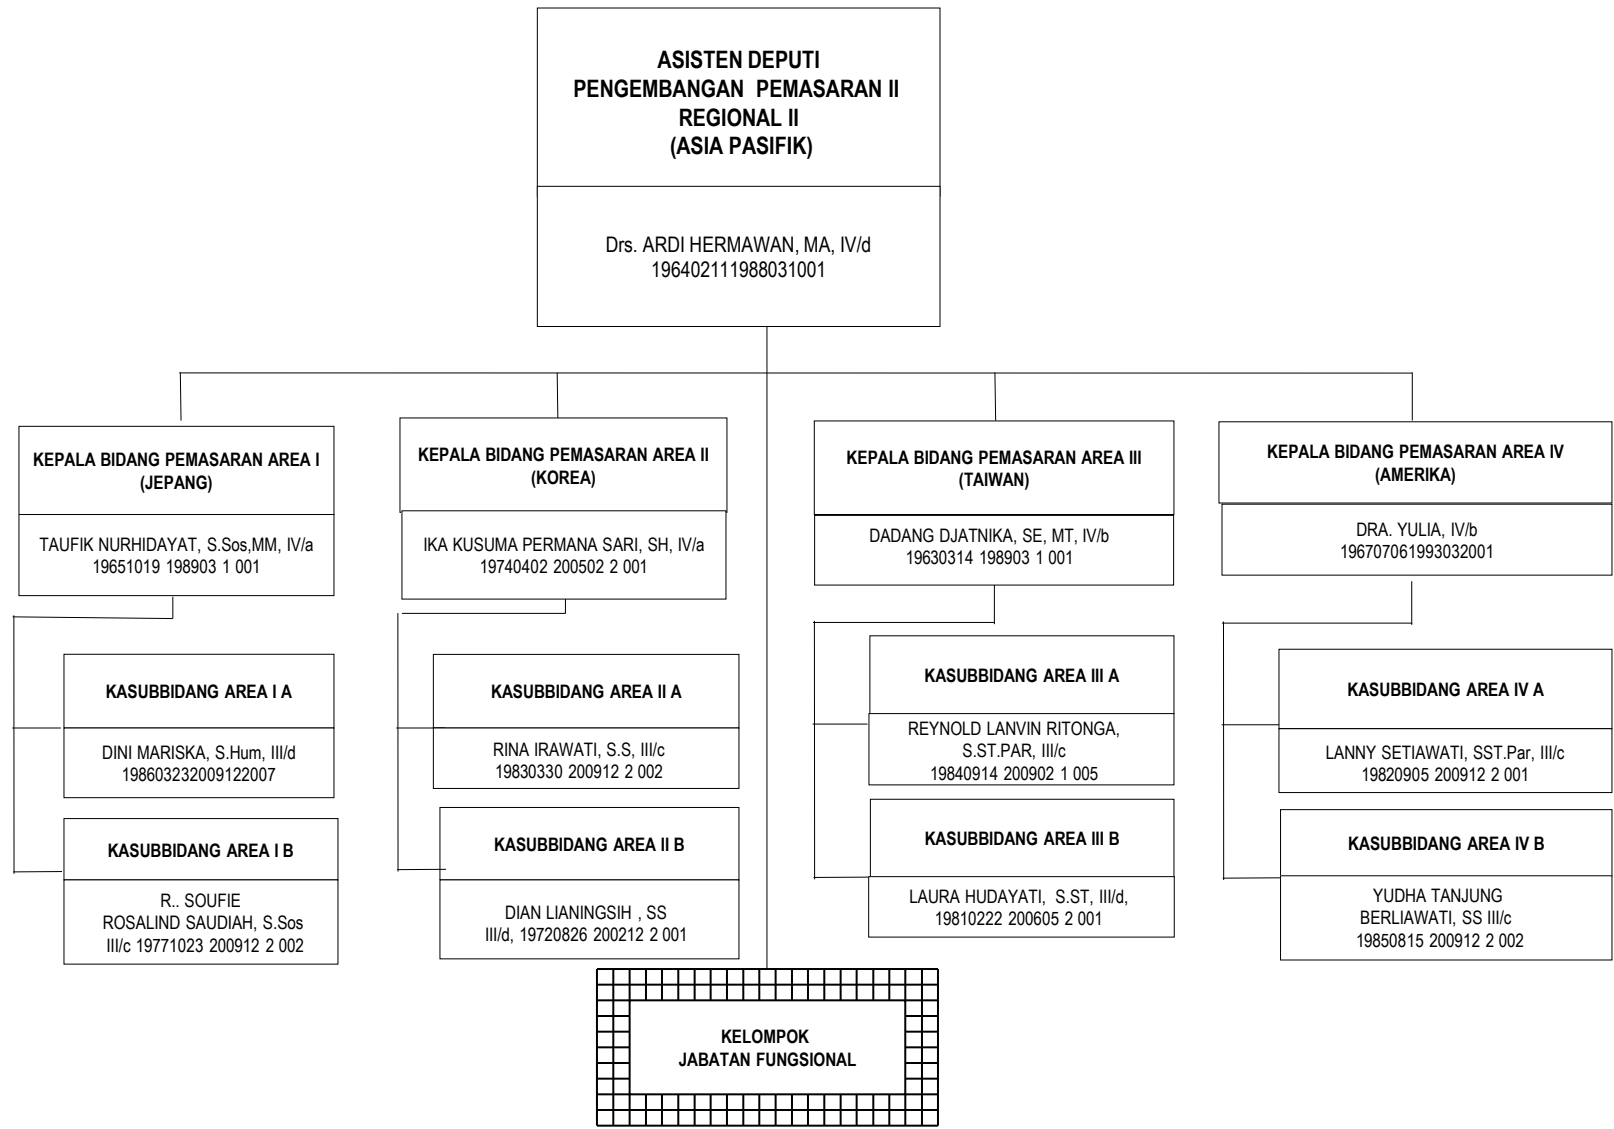

# SEKRETARIAT KEMENTERIAN

STRUKTUR ORGANISASI KEMENTERIAN PARIWISATA

**DEPUTI BIDANG PENGEMBANGAN  
INDUSTRI DAN KELEMBAGAAN**

# DEPUTI BIDANG PENGEMBANGAN DESTINASI PARIWISATA

**DEPUTI BIDANG PENGEMBANGAN  
PEMASARAN I  
(INDONESIA, ASEAN, AUSTRALIA,  
OCEANIA)**

**DEPUTI BIDANG PENGEMBANGAN  
PEMASARAN II  
(GREAT CHINA, ASIA PASIFIK, ASIA SELATAN,  
ASTENG, TIMTENG, AFRIKA DAN EROPA)**

# STRUKTUR ORGANISASI BADAN PELAKSANA OTORITA DANAU TOBA

**STRUKTUR ORGANISASI  
BADAN PELAKSANA OTORITA BOROBUDUR  
KEMENTERIAN PARIWISATA**

# STRUKTUR ORGANISASI BADAN PELAKSANA OTORITA LABUAN BAJO