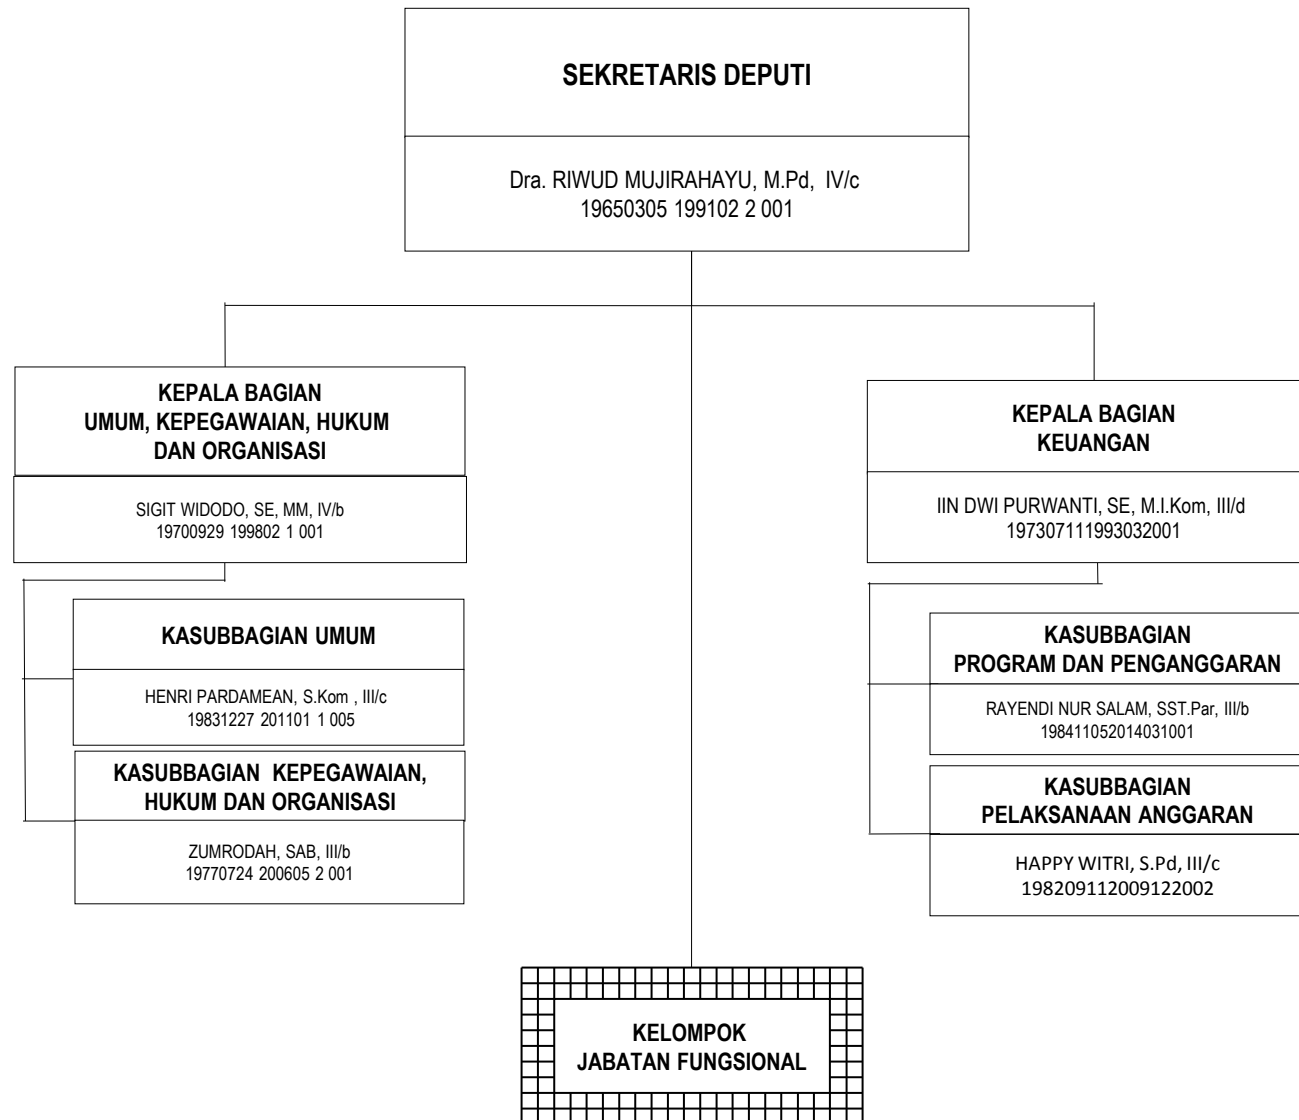

# SEKRETARIAT KEMENTERIAN

STRUKTUR ORGANISASI KEMENTERIAN PARIWISATA

**DEPUTI BIDANG PENGEMBANGAN  
INDUSTRI DAN KELEMBAGAAN**

## STRUKTUR ORGANISASI POLITEKNIK PARIWISATA PALEMBANG

**STRUKTUR ORGANISASI  
BADAN PELAKSANA OTORITA DANAU TOBA  
KEMENTERIAN PARIWISATA**

# STRUKTUR ORGANISASI BADAN PELAKSANA OTORITA DANAU TOBA

**STRUKTUR ORGANISASI  
BADAN PELAKSANA OTORITA BOROBUDUR  
KEMENTERIAN PARIWISATA**

# STRUKTUR ORGANISASI BADAN PELAKSANA OTORITA LABUAN BAJO