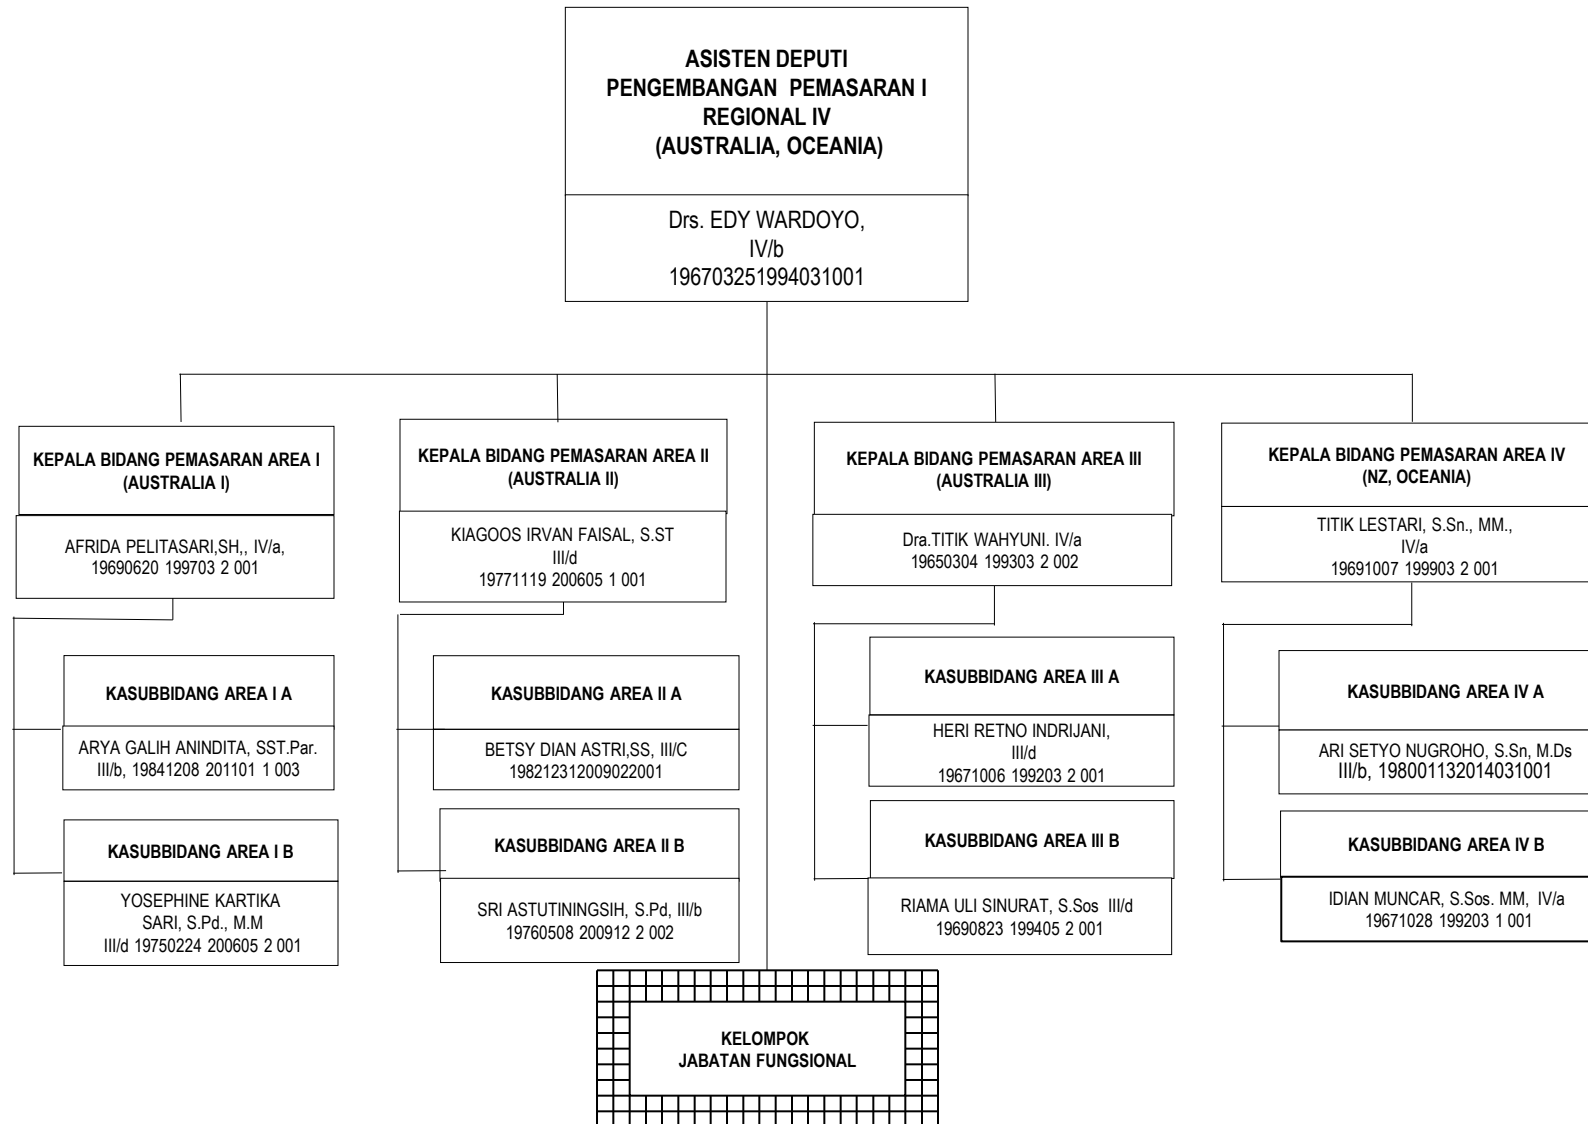

# SEKRETARIAT KEMENTERIAN

STRUKTUR ORGANISASI KEMENTERIAN PARIWISATA

**DEPUTI BIDANG PENGEMBANGAN  
INDUSTRI DAN KELEMBAGAAN**

# DEPUTI BIDANG PENGEMBANGAN DESTINASI PARIWISATA

**DEPUTI BIDANG PENGEMBANGAN  
PEMASARAN I  
(INDONESIA, ASEAN, AUSTRALIA,  
OCEANIA)**

**DEPUTI BIDANG PENGEMBANGAN  
PEMASARAN II  
(GREAT CHINA, ASIA PASIFIK, ASIA SELATAN,  
ASTENG, TIMTENG, AFRIKA DAN EROPA)**

# STRUKTUR ORGANISASI BADAN PELAKSANA OTORITA DANAU TOBA

**STRUKTUR ORGANISASI  
BADAN PELAKSANA OTORITA BOROBUDUR  
KEMENTERIAN PARIWISATA**

# STRUKTUR ORGANISASI BADAN PELAKSANA OTORITA LABUAN BAJO