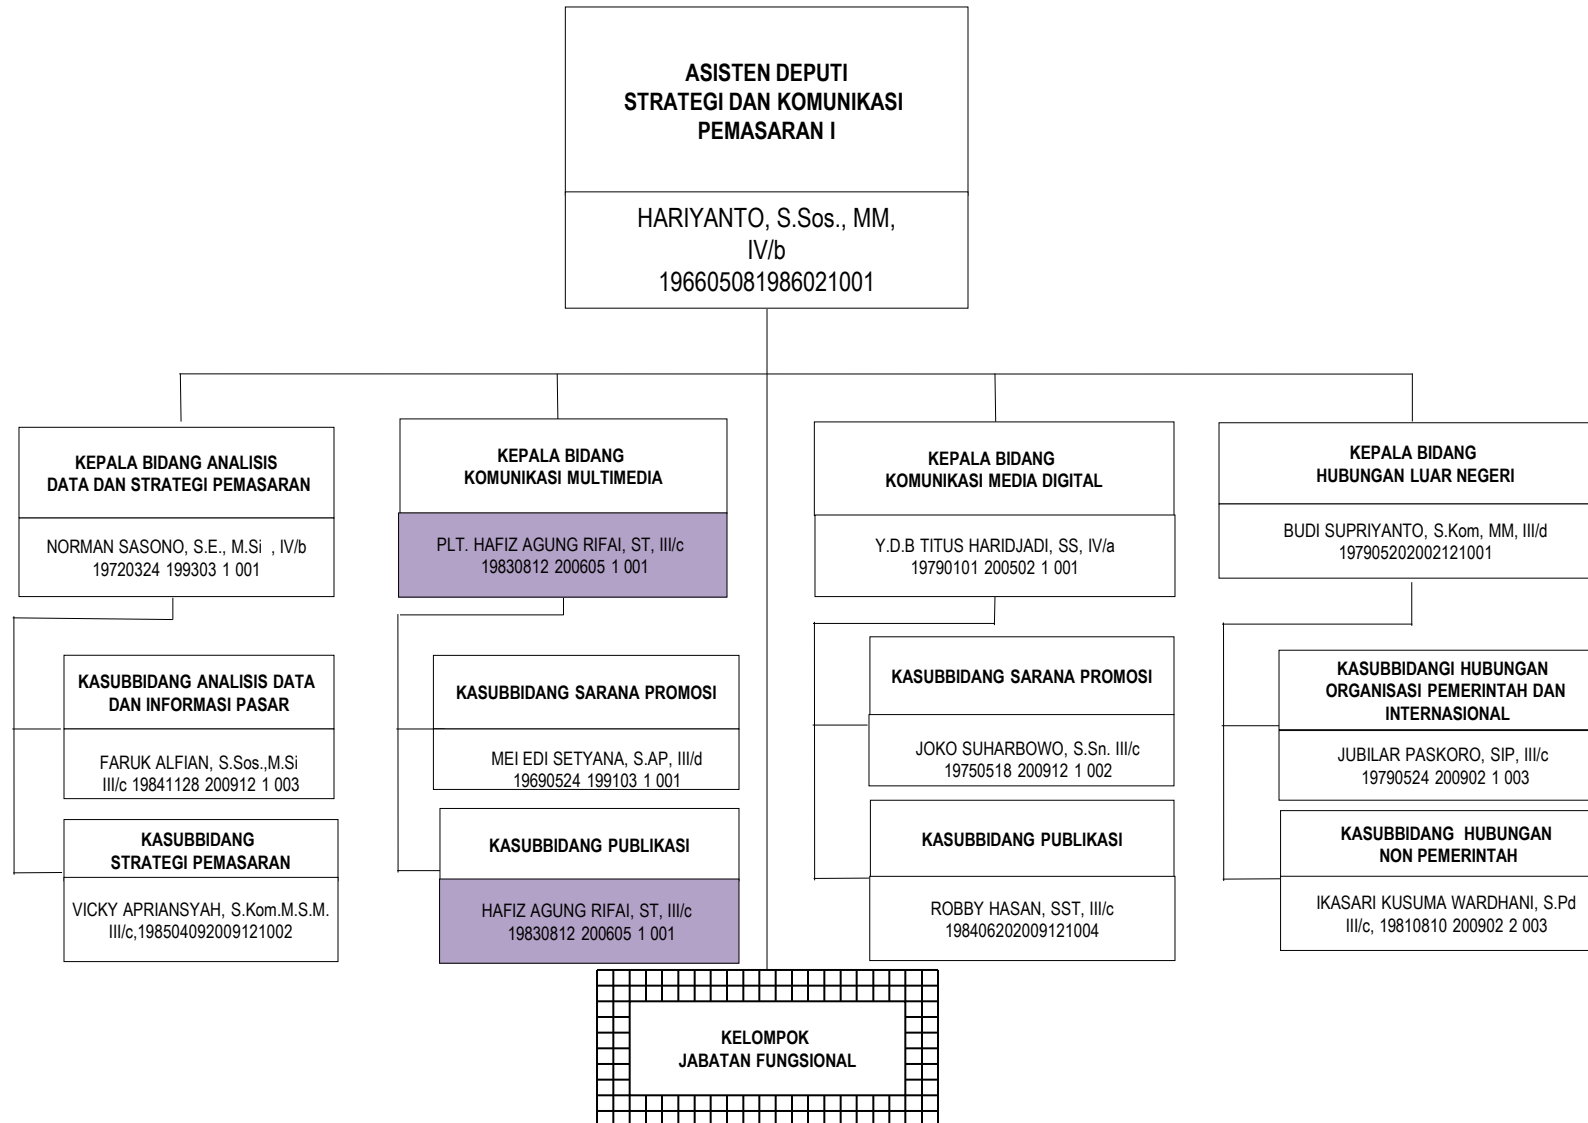

# SEKRETARIAT KEMENTERIAN

STRUKTUR ORGANISASI KEMENTERIAN PARIWISATA

**DEPUTI BIDANG PENGEMBANGAN  
INDUSTRI DAN KELEMBAGAAN**

# DEPUTI BIDANG PENGEMBANGAN DESTINASI PARIWISATA

**DEPUTI BIDANG PENGEMBANGAN  
PEMASARAN I  
(INDONESIA, ASEAN, AUSTRALIA,  
OCEANIA)**

**DEPUTI BIDANG PENGEMBANGAN  
PEMASARAN II  
(GREAT CHINA, ASIA PASIFIK, ASIA SELATAN,  
ASTENG, TIMTENG, AFRIKA DAN EROPA)**

# STRUKTUR ORGANISASI BADAN PELAKSANA OTORITA DANAU TOBA

**STRUKTUR ORGANISASI  
BADAN PELAKSANA OTORITA BOROBUDUR  
KEMENTERIAN PARIWISATA**

# STRUKTUR ORGANISASI BADAN PELAKSANA OTORITA LABUAN BAJO