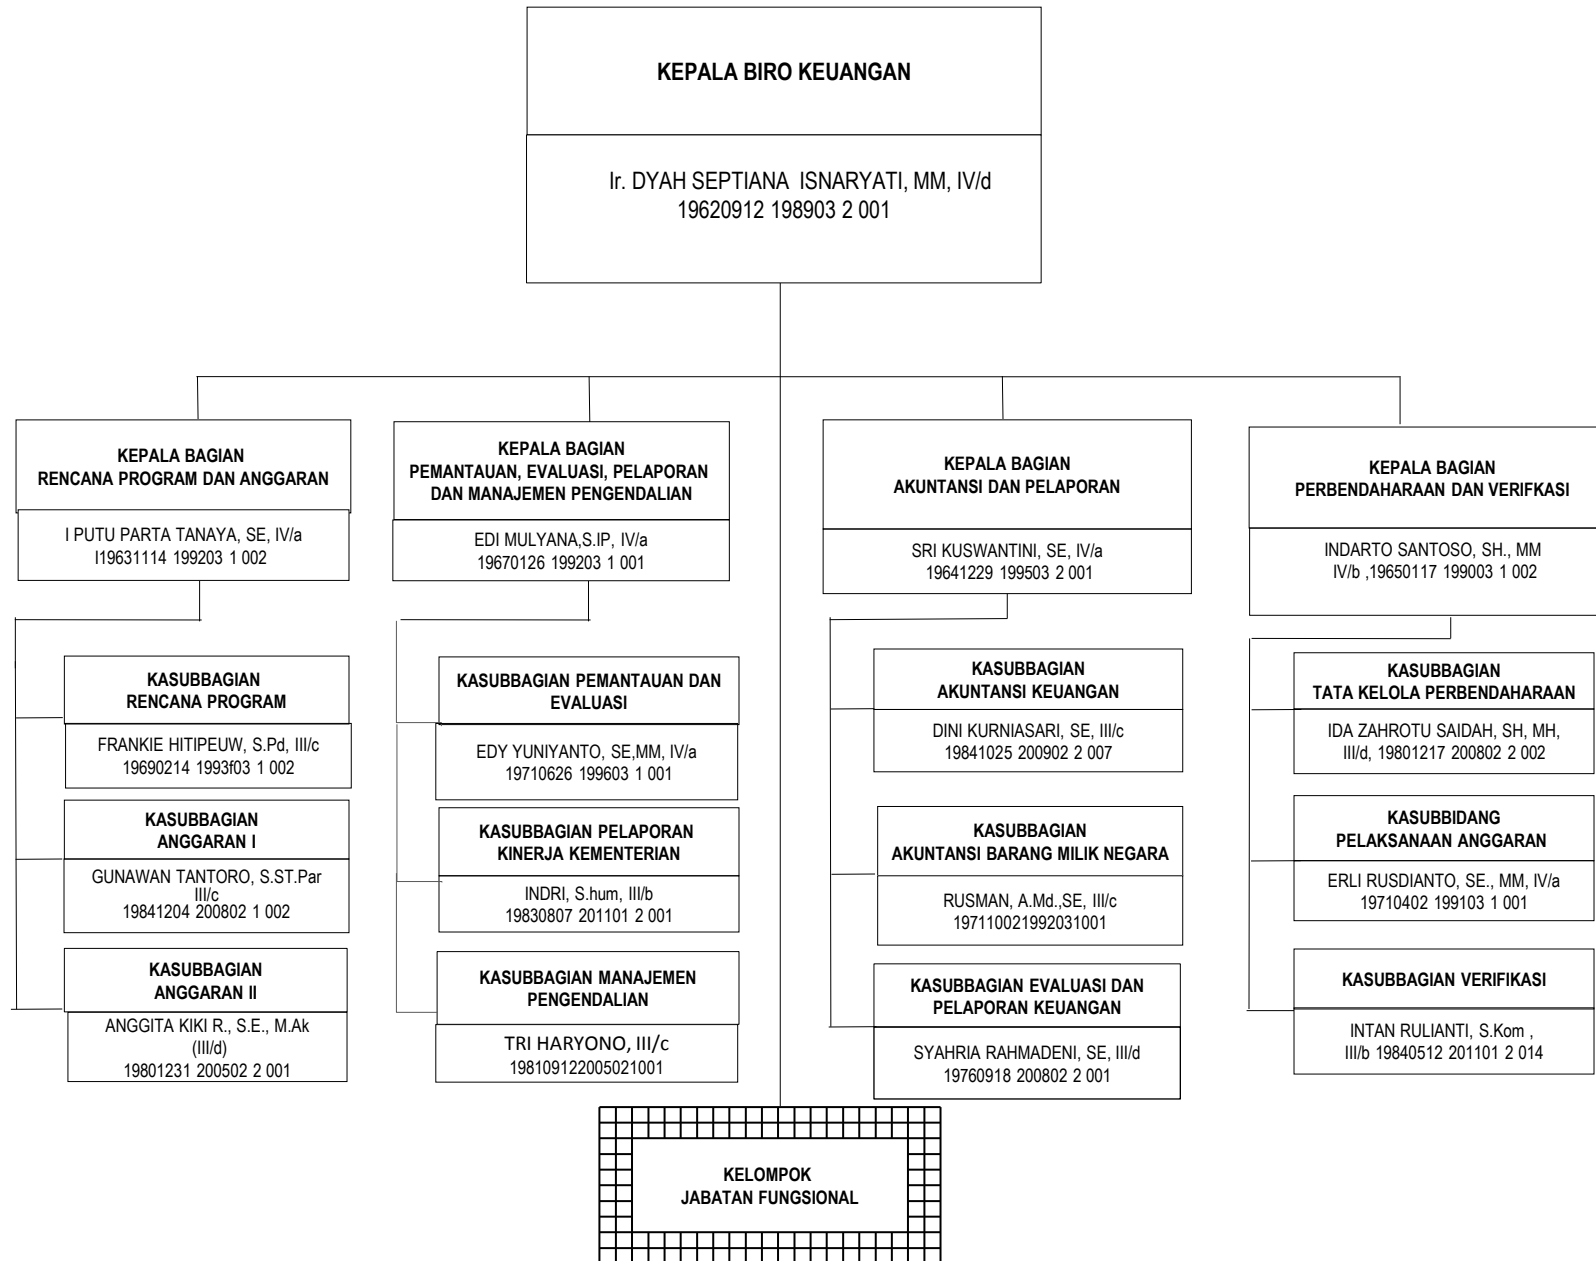

# SEKRETARIAT KEMENTERIAN

STRUKTUR ORGANISASI KEMENTERIAN PARIWISATA

**DEPUTI BIDANG PENGEMBANGAN  
INDUSTRI DAN KELEMBAGAAN**

# STRUKTUR ORGANISASI BADAN PELAKSANA OTORITA DANAU TOBA

**STRUKTUR ORGANISASI  
BADAN PELAKSANA OTORITA BOROBUDUR  
KEMENTERIAN PARIWISATA**

# STRUKTUR ORGANISASI BADAN PELAKSANA OTORITA BOROBUDUR

# STRUKTUR ORGANISASI BADAN PELAKSANA OTORITA LABUAN BAJO