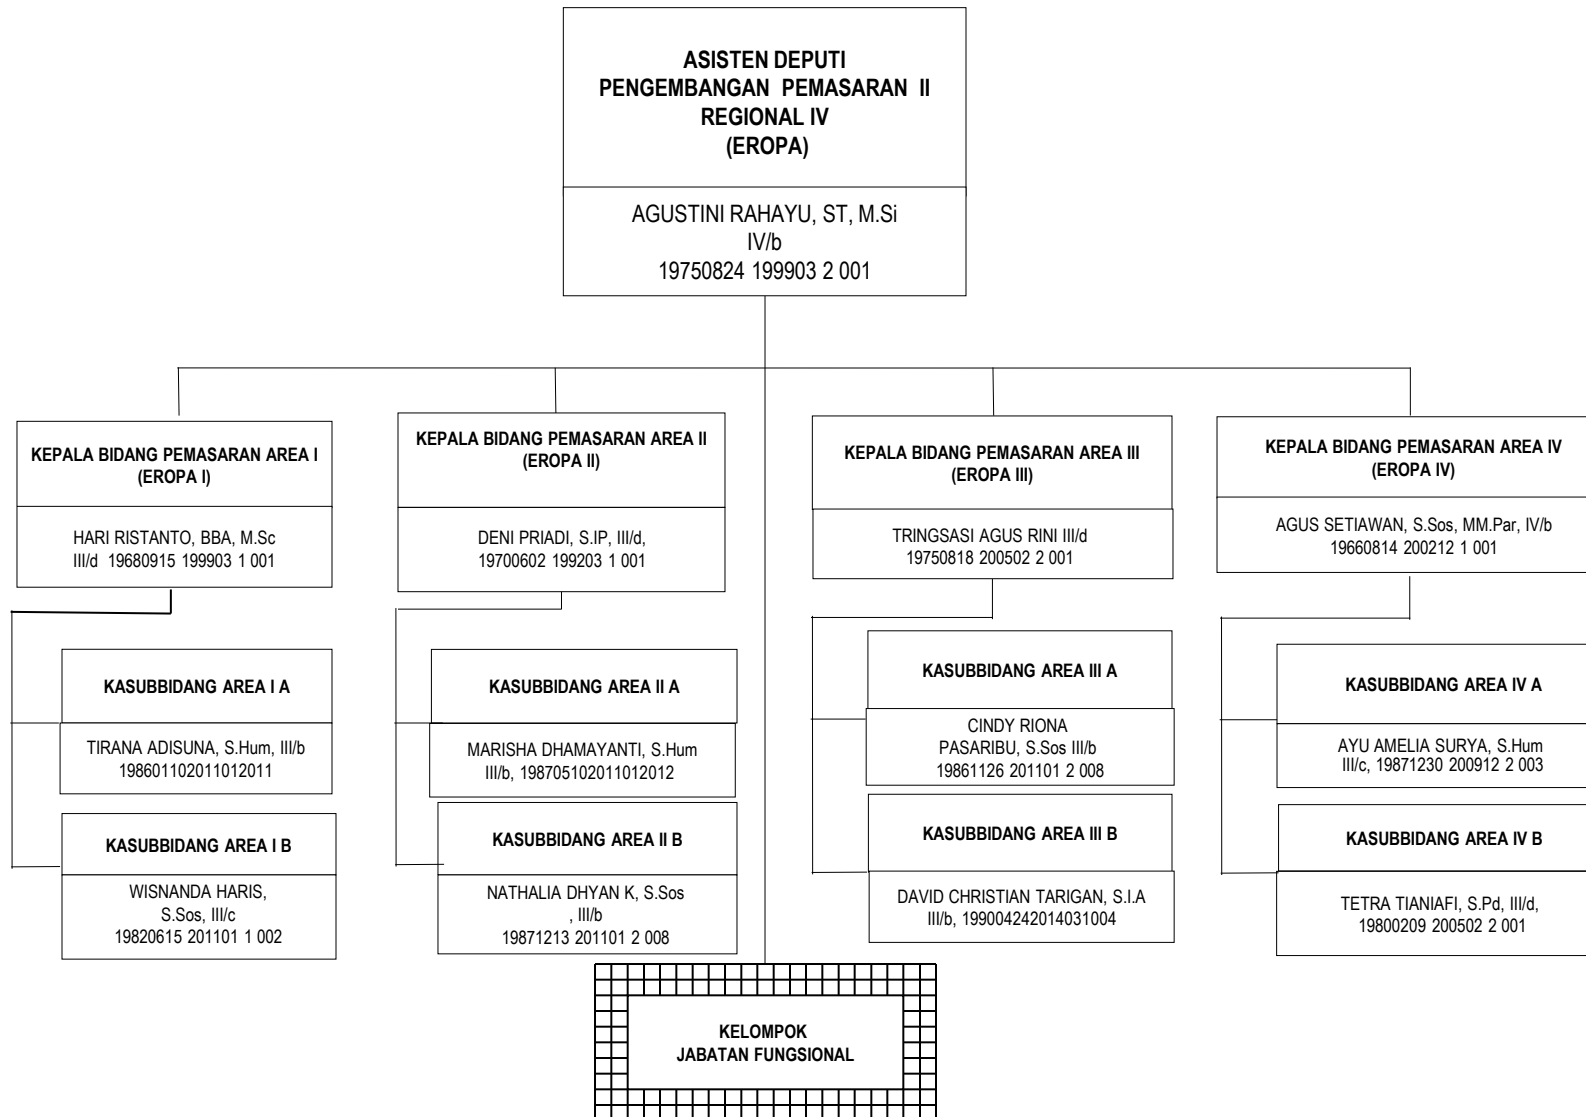

# SEKRETARIAT KEMENTERIAN

STRUKTUR ORGANISASI KEMENTERIAN PARIWISATA

**DEPUTI BIDANG PENGEMBANGAN  
INDUSTRI DAN KELEMBAGAAN**

# DEPUTI BIDANG PENGEMBANGAN DESTINASI PARIWISATA

**DEPUTI BIDANG PENGEMBANGAN  
PEMASARAN I  
(INDONESIA, ASEAN, AUSTRALIA,  
OCEANIA)**

**DEPUTI BIDANG PENGEMBANGAN  
PEMASARAN II  
(GREAT CHINA, ASIA PASIFIK, ASIA SELATAN,  
ASTENG, TIMTENG, AFRIKA DAN EROPA)**

# STRUKTUR ORGANISASI BADAN PELAKSANA OTORITA DANAU TOBA

**STRUKTUR ORGANISASI  
BADAN PELAKSANA OTORITA BOROBUDUR  
KEMENTERIAN PARIWISATA**

# STRUKTUR ORGANISASI BADAN PELAKSANA OTORITA LABUAN BAJO