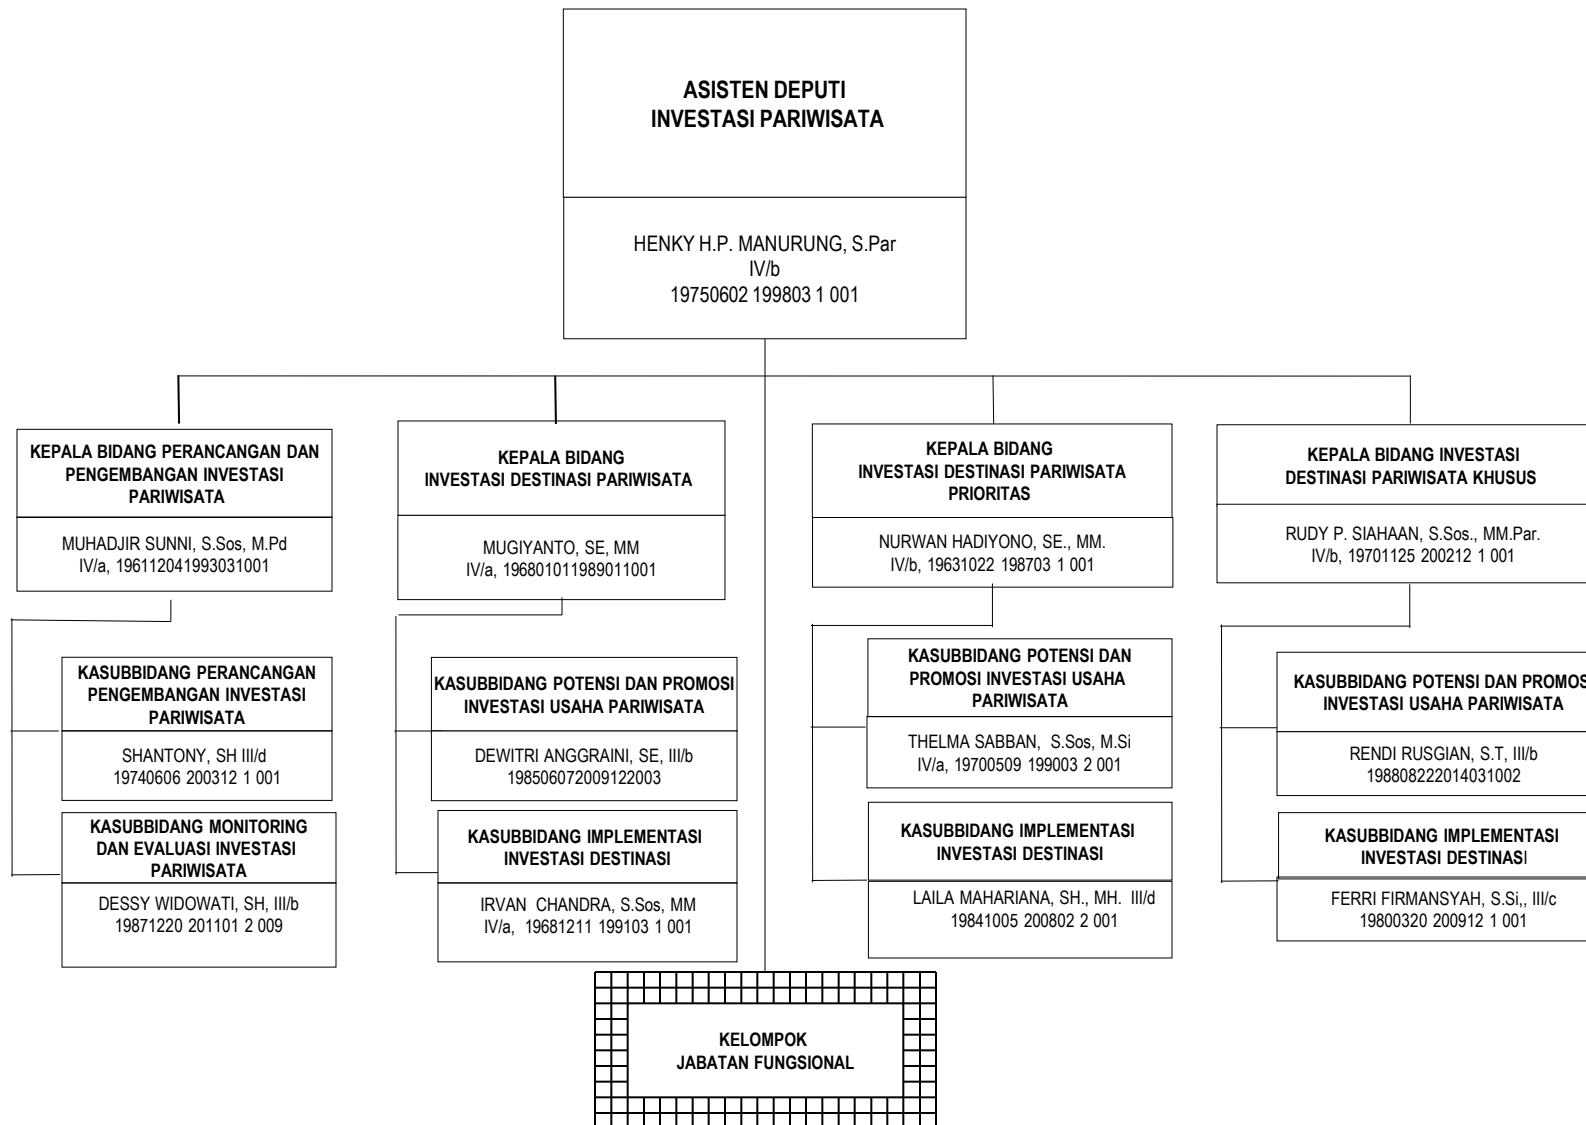

# SEKRETARIAT KEMENTERIAN

STRUKTUR ORGANISASI KEMENTERIAN PARIWISATA

**DEPUTI BIDANG PENGEMBANGAN  
INDUSTRI DAN KELEMBAGAAN**

# DEPUTI BIDANG PENGEMBANGAN DESTINASI PARIWISATA

**DEPUTI BIDANG PENGEMBANGAN  
PEMASARAN I  
(INDONESIA, ASEAN, AUSTRALIA,  
OCEANIA)**

**DEPUTI BIDANG PENGEMBANGAN  
PEMASARAN II  
(GREAT CHINA, ASIA PASIFIK, ASIA SELATAN,  
ASTENG, TIMTENG, AFRIKA DAN EROPA)**

# STRUKTUR ORGANISASI BADAN PELAKSANA OTORITA DANAU TOBA

**STRUKTUR ORGANISASI  
BADAN PELAKSANA OTORITA BOROBUDUR  
KEMENTERIAN PARIWISATA**

# STRUKTUR ORGANISASI BADAN PELAKSANA OTORITA LABUAN BAJO